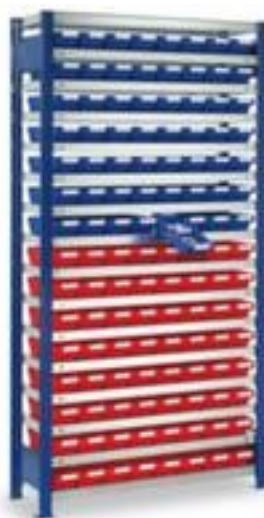

Kappes

rayonnage avec bacs à bec - rayonnage départ

hauteur x largeur x profondeur 2000 x 1006 x 400 mm, 120 bacs, charge maximale par élément 900 kg / charge max. par tablette 100 kg, Stockage clairement organisé des petites pièces sur 16 plateaux avec tablette en acier et 120 bacs, utilisation unilatéral - conçu pour un montage mural, montants avec finition époxy résistante aux chocs et aux rayures en RAL5010 bleu gentiane, niveaux avec revêtement en zinc anti-corrosion

KAPPES

Numéro d'article: 522297

Kappes Rayonnage à boulonner

Rayonnage de départ

rayonnage avec bacs à bec - rayonnage départ

- convient pour le stockage efficace de petites pièces dans l'entrepôt et l'atelier
- système à visser
- hauteur x largeur x profondeur 2000 x 1006 x 400 mm
- 120 bacs
- garnissage 120 x H x l x P 65 x 120 x 400 mm
- charge maximale par élément 900 kg / charge max. par tablette 100 kg
- Stockage clairement organisé des petites pièces sur 16 plateaux

avec tablette en acier et 120 bacs

- niveau(x) avec pliage de sécurité comme protection contre les blessures
- Réglable au pas de 25 mm
- utilisation unilatéral - conçu pour un montage mural
- structure en acier
- montants avec finition époxy résistante aux chocs et aux rayures en RAL5010 bleu gentiane
- niveaux avec revêtement en zinc anti-corrosion