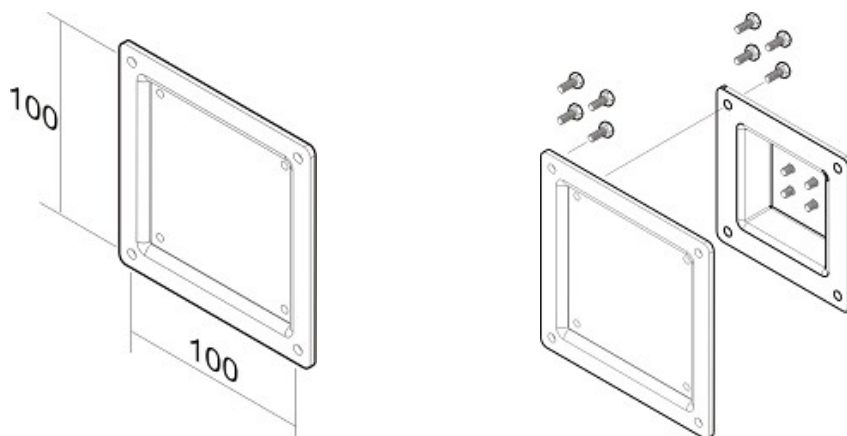

FPMA-VESA100

PLAQUE D'ADAPTATION VESA NEWSTAR

L'adaptateur VESA NewStar, modèle FPMA-VESA100 permet un montage VESA 75x75 ou 100x100 avec interface mm pour être utilisé. Idéal lorsque l'écran plat nécessite un VESA différent pour être monter sur mur, bureau ou au plafond.

L'adaptateur VESA NewStar, modèle FPMA-VESA100 est adapté pour les écrans jusqu'à 30" (76cm). Idéal lorsque l'écran plat nécessite un VESA différent pour être monter sur un mur, un bureau ou au plafond.

L'adaptateur VESA NewStar FPMA-VESA100 est adapté pour les écrans jusqu'à 30" (76cm) et les VESA 75x75 ou 100x100mm. La capacité de poids de ce produit est de 25 kg. La profondeur de cet adaptateur est de 3 millimètres seulement. Différents modèles de trous peuvent être couverts à l'aide des plaques d'adaptation NewStar VESA.

Tout le matériel d'installation est fourni avec le produit.

CARACTÉRISTIQUES

Couleur	Noir
Garantie	5 année
Poids maximal	25
Dimension	10 - 30"
VESA minimum	75x75 mm
VESA maximum	100x100 mm
Écrans	1
EAN code	8717371440213