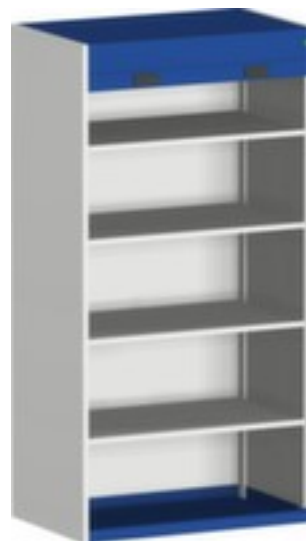

bott **roldeurkast** cubio

hoogte x breedte x diepte 2000 x 1050 x 650 mm, 4 niveaus met Stalen bodem, afsluitbaar met cilinderslot, romp met slag- en krasvaste poedercoating in RAL7035 lichtgrijs, front met slag- en krasvaste poedercoating in RAL5010 gentiaanblauw

Artikelnummer: 125865

bott **Systeemkast met rolluiken cubio**

roldeurkast

- hoogte x breedte x diepte 2000 x 1050 x 650 mm
- stalen/kunststof constructie
- gelaste plaatstaalconstructie
- roldeur
- 4 niveaus met Stalen bodem
- draagvermogen per niveau 160 kg
- uitrusting: legborden
- met verzonken greep
- afsluitbaar met cilinderslot
- romp met slag- en krasvaste poedercoating in RAL7035 lichtgrijs
- front met slag- en krasvaste poedercoating in RAL5010 gentiaanblauw
- niveaus met corrosiebeschermende zinklaag

Technische details

meubeltype	kast	kleur voorkant	gentiaanblauw // RAL5010
type kast	werkplaatskast	oppervlak romp	m. poedercoating
type deur	roldeur	oppervlak front	m. poedercoating
hoogte	2000 mm	sluitsysteem	cilinderslot
breedte	1050 mm	materiaal	plaatstaal
diepte	650 mm	oppervlak legbord	verzinkt
kast uitrusting	legborden	scheidingswand	nee
legborden / schappen aantal	4 stuks	afsluitbaar	ja
legbord-/niveautype	Stalen bodem	greep	verzonken greep
draagvermogen legbord	160 kg	verrijdbaar	nee
elektrisch geleidend	nee	gewicht	123,2 kg
kleur romp	lichtgrijs // RAL7035		