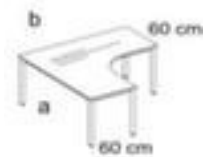

Nowy Styl In hoogte verstelbaar bureau in vrije vorm E10

hoogte x breedte x diepte 720 - 840
x 1600 x 1600 mm, verdieping rechts,
4-voetonderstel van staal
verchromd, ronde buis

NowyStyl

Artikelnummer: 147840

Nowy Styl Bureau in vrije vorm E10

In hoogte verstelbaar bureau in vrije vorm

- hoogte x breedte x diepte 720 - 840 x 1600 x 1600 mm
- bladdikte 25 mm
- verdieping rechts
- rand met stootvaste ABS-lijmrand
- 4-voetonderstel van staal verchromd
- ronde buis
- 5 jaar garantie

Technische details

meubeltype	tafel	materiaal plaat	hout
type tafel	bureau	oppervlak plaat	m. melamineharscoating
tafelelement	grondelement	kleur plaat	selecteerbaar uit verschillende decors
hoogte	720-840 mm	bladrand	ABS-rand
breedte	1600 mm	materiaal onderstel	staal
diepte	1600 mm	oppervlak onderstel	verchromd
dikte plaat	25 mm	in hoogte verstelbaar	ja

148295		toetsenbord- en muisplank, voor bureau, hoogte x breedte x diepte 100 x 620 x 430 mm, van hout met onderhoudsvriendelijke melamineharscoating
148296		CPU-houder, voor bureau, hoogte x breedte x diepte 555 x 515 x 275 mm, van staal met slag- en krasvaste poedercoating
148313	.	kabelbak voor bureau, lengte 790 mm, Voor tafelbreedte 1600 mm, in aluminium-zilver
148317		kabelbak voor bureau, van kunststof in aluminium-zilver
148319		kabelbak voor bureau, van kunststof in aluminium-zilver
148320		kabelbak voor bureau, van kunststof in aluminium-zilver
148321		kabelklem voor bureau, van kunststof in zwart
148322		kabelkanaal voor bureau, lengte 770 mm, van kunststof in aluminium-zilver