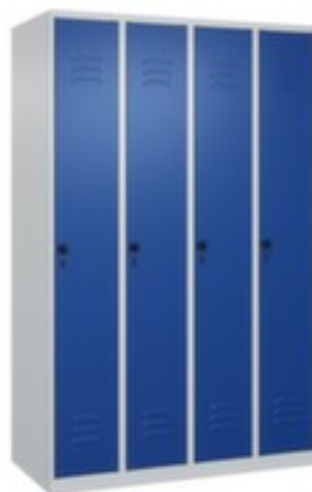

## Armoire vestiaire noir et blanc

Classic Plus

hauteur x largeur x profondeur 1850 x 1200 x 500 mm, 4 compartiment(s), largeur compartiment 300 mm, Chaque compartiment sous la tablette à chapeaux est divisé par une cloison de séparation médiane, Verrouillable avec Serrure porte-cadenas de sécurité pour cadenas, soubassement au sol avec vis de mise à niveau, corps avec thermolaquage en RAL7035 gris clair, face avant avec thermolaquage en RAL5010 bleu gentiane

Clanic+

Numéro d'article: 255938

Armoire vestiaire noir et blanc

- hauteur x largeur x profondeur 1850 x 1200 x 500 mm
- 4 compartiment(s)
- largeur compartiment 300 mm
- butée de porte à droite
- angle d'ouverture de la porte 110 °
- par compartiment une tablette à chapeaux soudée au-dessus d'une tringle avec 3 doubles crochets coulissants anti-torsion
- Chaque compartiment sous la tablette à chapeaux est divisé par une cloison de séparation médiane