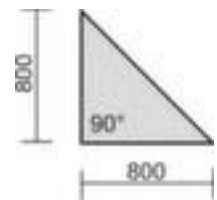

### koppelement voor bureau Milano

hoek 90 °, breedte x diepte 800 x 800 mm, blad van hout met onderhoudsvriendelijke melamineharscoating in decor esdoorn, vorm hoekig

Artikelnummer: 531602

geramöbel

3 YEARS WARRANTY

## Gera Koppelement voor bureau Milano

koppelement voor bureau

- hoek 90 °
- breedte x diepte 800 x 800 mm
- blad van hout met onderhoudsvriendelijke melamineharscoating in decor esdoorn
- dikte 25 mm
- vorm hoekig
- rand met stootvaste ABS-lijmrand
- Leveringstoestand gedemonteerd
- 3 jaar garantie

## Technische details

meubeltype	tafel	oppervlak plaat	m. melamineharscoating
type tafel	accessoire	kleur plaat	esdoorn
hoek	90 °	bladrand	ABS-rand

breedte	800 mm	elektrisch geleidend	nee
diepte	800 mm	levering	gedemonteerd
dikte plaat	25 mm	garantie	3 jaar
plaatvorm	hoekig	gewicht	9 kg
materiaal plaat	hout		