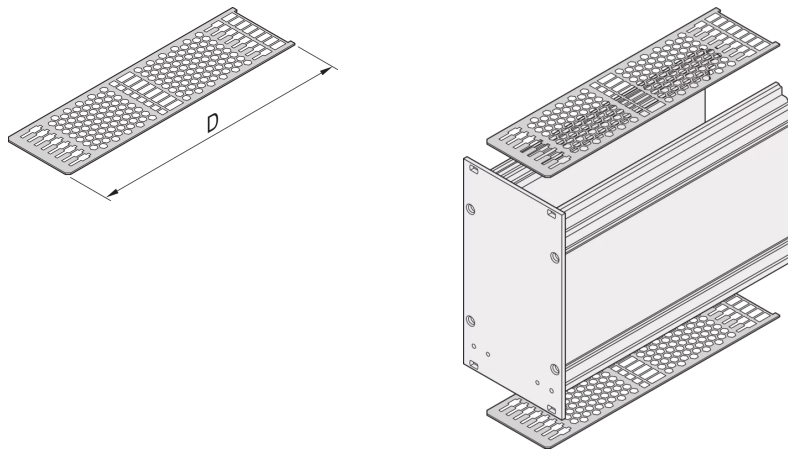

34812-914 ABDECKPLATTE FÜR KASSETTEN MIT PERFORATION FÜR FÜHRUNGSSCHIENEN, 14 TE, 167 MM

PRODUKTBESCHREIBUNG

Luftdurchsatz im Perforationsfeld ca. 60 %

Deckblech wird oben und unten zwischen den Seitenwänden eingeschoben

PRODUKTMERKMALE

Produkttyp: Frontplatten

Typ: Abdeckblech

Passend zu: Kassette

Breite: 14 TE

Tiefe: 167 mm

Anzahl pro Packung: 10

ZUSÄTZLICHE PRODUKTDDETAILS

Deckblech für Kassetten mit Perforation zur Befestigung von Führungsschienen. Die Perforation garantiert einen Luftstrom von ca. 60%. Das Blech wird in eine Nut in der Seitenwand geschoben.

Führungsschienen zum Einbau der Kassette bitte separat bestellen.