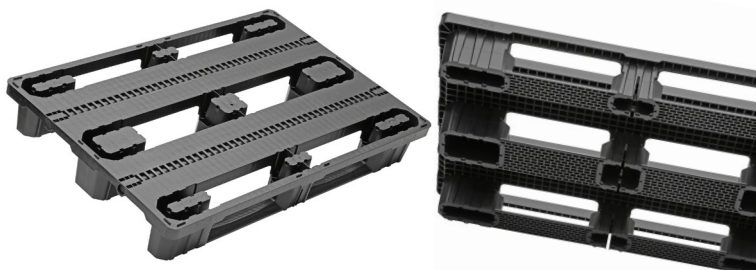

# FIDUS HEAVY 1208 3R N

Belastung statisch  
*Static load*

2000 kg

Belastung dynamisch  
*Dynamic load*

1000 kg

Belastung Hochregal  
*High-level rack*

1000 kg

Maße  
*Dimensions*

1200 x 800 x 160 mm

Gewicht  
*Weight*

16,5 kg

Material  
*Material*

recyceltes PP  
*recycled PP*

Farbe  
*Color*

Schwarz  
*black*

Optionen  
*Options*

Ohne Antirutschkante, ohne  
Stahlverstärkung  
*without anti-slip rim, without  
steel reinforcement*

Artikelnr. | *article nr.* 51554-10013