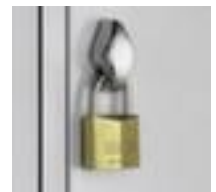

C+P

Abteilschrank

Classic

Höhe x Breite x Tiefe 1800 x 1200 x 500 mm, 3 Abteil(e), Abteil Breite 400 mm, Verschließbar mit Drehriegelverschluss, Unterbau Sockel, Korpus mit Einbrennlackierung, Front mit Einbrennlackierung

Artikelnummer: 526947

CLASSIC

C+P Garderoben- und Umkleideschrank Classic

Abteilschrank

- Höhe x Breite x Tiefe 1800 x 1200 x 500 mm
- 3 Abteil(e)
- Abteil Breite 400 mm
- Je Abteil Hutboden, Kleiderstange, Haken
- Flügeltür
- einschlagende Türen mit innenliegenden Drehbolzen
- Türen mit hoher Stabilität durch innenliegendes Kastenprofil
- Verschließbar mit Drehriegelverschluss
- Unterbau Sockel
- Konstruktion aus Stahlblech

- Korpus mit Einbrennlackierung
- Front mit Einbrennlackierung
- 5 Jahre Garantie

Technische Details

Möbeltyp	Schrank	Oberfläche Front	einbrennlackiert
Schranktyp	Spind	Schrank Ausstattung	Hutboden, Kleiderstange, Haken
Abteile	3 Stück	Hutboden	ja
Doppelstöckig	nein	Kleiderstange	ja
Höhe	1800 mm	Kleiderhaken Anzahl	3 Stück
Breite	1200 mm	Sitzbanktyp	ohne
Tiefe	500 mm	Türtyp	Flügeltür
Abteillbreite	400 mm	Tür Ausführung	einschlagend, innenliegende Drehbolzen
Unterbau	Sockel	Türkonstruktion	einwandig
abschließbar	ja	Schließsystem	Drehriegelverschluss
Material	Stahlblech	Garantie	5 Jahre
Stabilität / Aussteifung / Verst	Türen mit innenliegendem Kastenprofil	Gewicht	71,15 kg
Oberfläche Korpus	einbrennlackiert		