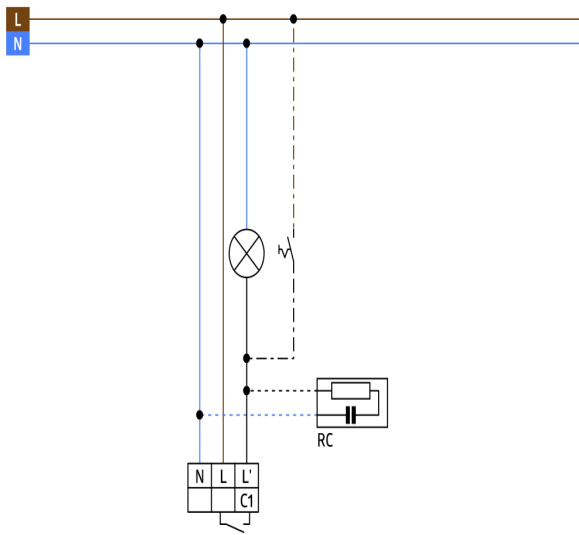

Detectiezone voor dwars langs de melder lopen:	78 m ² / 2,5 m Montagehoogte
Montagehoogte min./max./aanbevolen:	2 m / 5 m / 2,5 m
Beschermingsgraad/-klasse:	OB= IP44 / Klasse II VZ= IP20 / Klasse II IB= IP23 / Klasse II
Omgevingstemperatuur:	-25 °C tot +50 °C
Behuizing:	polycarbonaat, UV-bestendig
Kanaal 1 (lichtsturing)	
Schakelvermogen:	2300 W, cos φ = 1 1150 VA, cos φ = 0,5 300 W LED max. inschakelstroom I _p (20 ms) = 165 A max. inschakelstroom I _p (200 μs) = 800 A
Contacttype:	1x μ-contact, maakcontact/NO met wolfram-voorloopcontact
Nalooptijd:	15 s - 30 min, impuls
Inschakeldrempel:	10 - 2000 Lux

Omschrijving	Kleur	Code	EAN-Code
Vierkant designraam PD3N-IB	wit mat, overeenkomstig RAL9010	92991	4007529929917
BLE-IR-Adapter	zwart	93067	4007529930678

Afmetingen 92196

Afmetingen 92186

Afmetingen 92190

Detectie bereik

- 1: Dwars langs de melder lopen
- 2: Frontaal naar de melder lopen
- 3: Zittende activiteit

Schakelschema