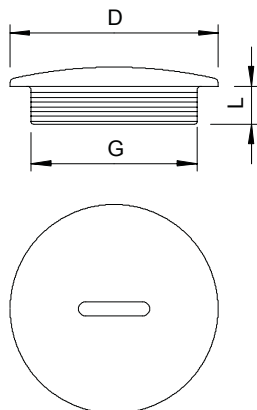

Technisch specificatieblad

Blindstop, metrische schroefdraad

Artikelnr. 2033011

Blindstop conform DIN 46320, met metrische schroefdraad conform IEC 423.

PS Polystyreen

Stamgegevens

Bestelnr.	2033011
Type	108 M20 PS
Omschrijving 1	Blindstop
Dimensie	M20
Kleur	lichtgrijs
RAL-nummer	7035
Materiaal	Polystyreen
Materiaal-afk.	PS
Kleinste verkoop-eenheid (VG)	100,00 Stuk
Gewicht	0,13 kg/100 st.

Technische gegevens

Afmeting D	24,00 mm
Afmeting L	6,00 mm
explosie veilig	<input type="checkbox"/>
voor Ex-zone gas	zonder
voor Ex-zone stof	zonder
Schroefdraad	M20 x 1,5
Soort schroefdraad	metrisch
Nominale schroefdraadmaat	20,00
metrisch/PG	
Spoed	1,50 mm
Glasvezelversterkt	<input type="checkbox"/>
Halogeenvrij	<input checked="" type="checkbox"/>
Slagvast	<input checked="" type="checkbox"/>