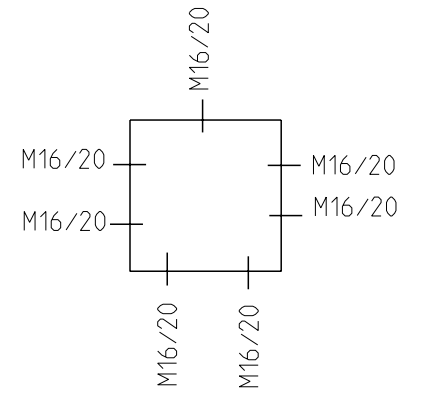

2:5

M16/20

M16/20

A-A

Ansicht ohne Deckel
view without cover

M16/20

M16/20

2:5

M16/20

Fehlende Maße können dem Massblatt M-TK-99 entnommen werden
missing size can be taken from the dimensional sheet M-TK-99

Schutzvermerk ISO 16016 beachten. Refer to protection notice ISO 16016. Maßstab: 4:5