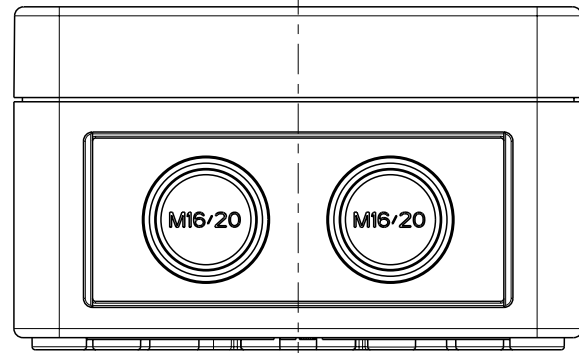

2:5

M16/20

M16/20

A-A

Ansicht ohne Deckel
view without cover

M16/20

M16/20

2:5

M16/20

Fehlende Maße können dem Massblatt M-TK-99 entnommen werden
missing size can be taken from the dimensional sheet M-TK-99

Schutzvermerk ISO 16016 beachten. Refer to protection notice ISO 16016. Maßstab: 4:5