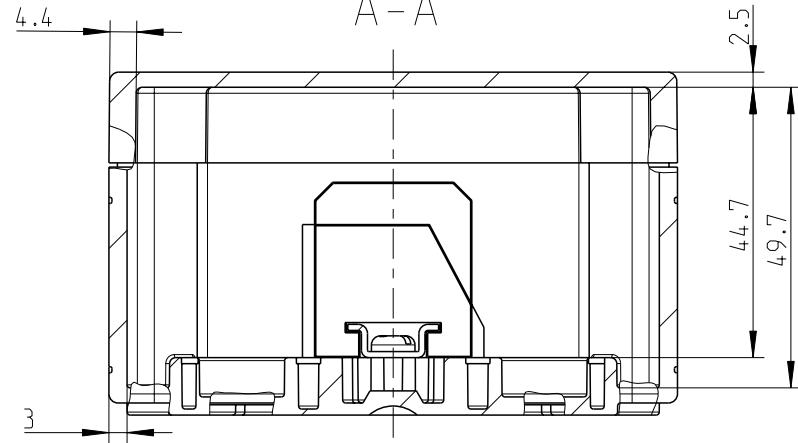

2:5

M16/20

M16/20

A-A

Ansicht ohne Deckel
view without cover

M16/20

M16/20

2:5

M16/20

Fehlende Maße können dem Massblatt M-TK-99 entnommen werden
missing size can be taken from the dimensional sheet M-TK-99

Schutzvermerk ISO 16016 beachten. Refer to protection notice ISO 16016. Maßstab: 4:5