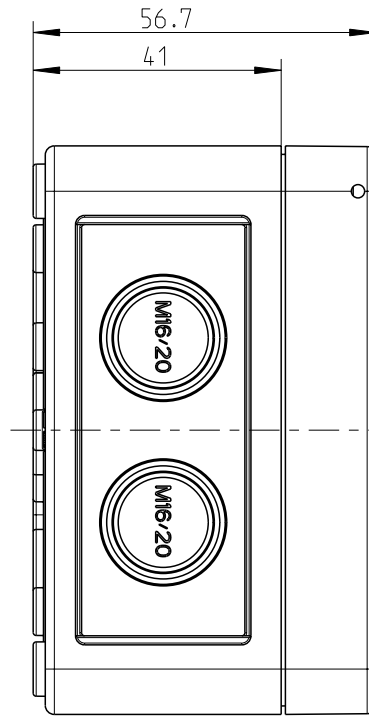

2:5

M16/20

M16/20

A-A

Ansicht ohne Deckel
view without cover

M16/20

M16/20

2:5

M16/20

Fehlende Maße können dem Massblatt M-TK-99 entnommen werden
missing size can be taken from the dimensional sheet M-TK-99

Schutzvermerk ISO 16016 beachten. Refer to protection notice ISO 16016. Maßstab: 4:5

	Massblatt	
	RKK 4/10-10x4 ²	
M-RKK 4/10-10x4 ²		
0 Freigabe	07.04.16	