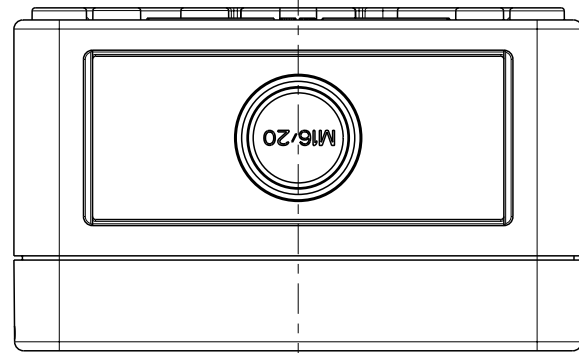

2:5

M16/20

M16/20

A-A

Ansicht ohne Deckel
view without cover

M16/20

M16/20

2:5

M16/20

Fehlende Maße können dem Massblatt M-TK-99 entnommen werden
missing size can be taken from the dimensional sheet M-TK-99

Schutzvermerk ISO 16016 beachten. Refer to protection notice ISO 16016. Maßstab: 4:5