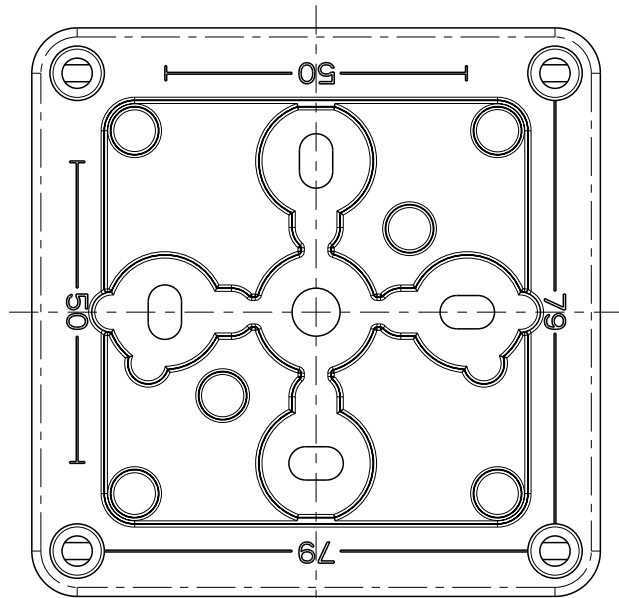

2:5

M16/20

M16/20

A-A

Ansicht ohne Deckel
view without cover

M16/20

M16/20

2:5

M16/20

Fehlende Maße können dem Massblatt M-TK-99 entnommen werden
missing size can be taken from the dimensional sheet M-TK-99

Schutzvermerk ISO 16016 beachten. Refer to protection notice ISO 16016. Maßstab: 4:5

	Massblatt	
	RKK 4/10-10x4 ²	
M-RKK 4/10-10x4 ²		
0 Freigabe	07.04.16	