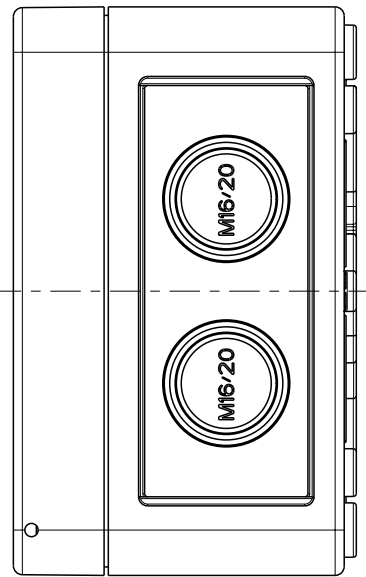

2:5

M16/20

M16/20

A-A

Ansicht ohne Deckel
view without cover

M16/20

M16/20

2:5

M16/20

Fehlende Maße können dem Massblatt M-TK-99 entnommen werden
missing size can be taken from the dimensional sheet M-TK-99

Schutzvermerk ISO 16016 beachten. Refer to protection notice ISO 16016. Maßstab: 4:5