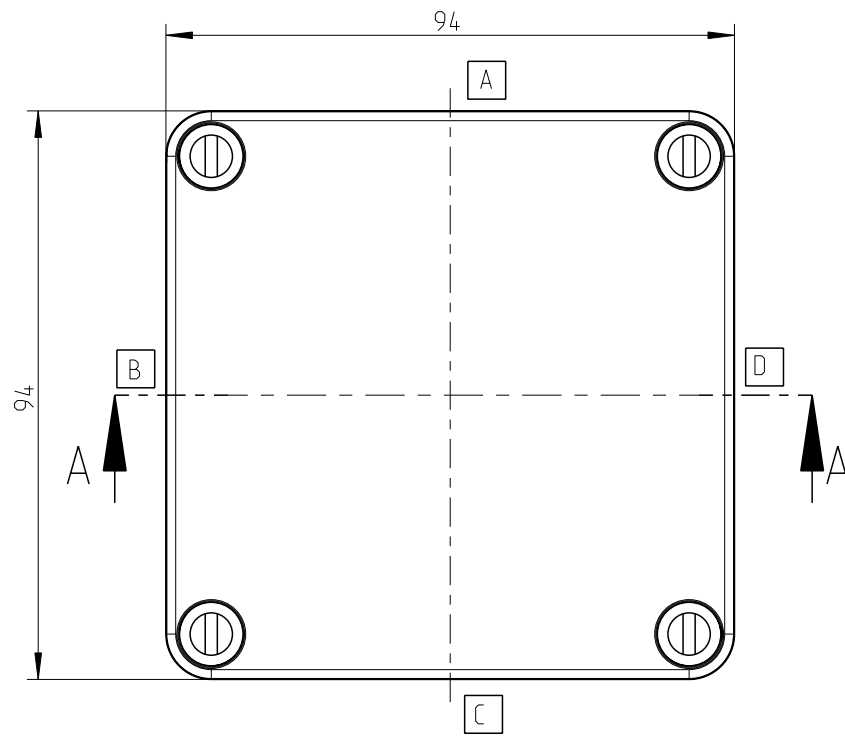

2:5

M16/20

M16/20

A-A

Ansicht ohne Deckel
view without cover

M16/20

M16/20

2:5

M16/20

Fehlende Maße können dem Massblatt M-TK-99 entnommen werden
missing size can be taken from the dimensional sheet M-TK-99

Schutzvermerk ISO 16016 beachten. Refer to protection notice ISO 16016. Maßstab: 4:5