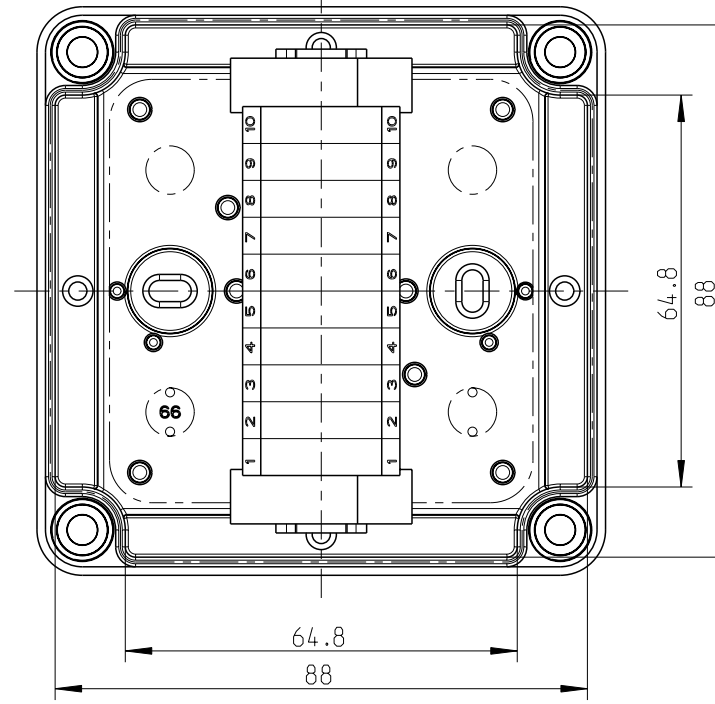

2:5

M16/20

M16/20

A-A

Ansicht ohne Deckel
view without cover

M16/20

M16/20

2:5

M16/20

Fehlende Maße können dem Massblatt M-TK-99 entnommen werden
missing size can be taken from the dimensional sheet M-TK-99

Schutzvermerk ISO 16016 beachten. Refer to protection notice ISO 16016. Maßstab: 4:5