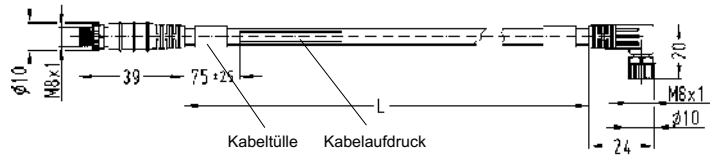

Polbild

A-Kodierung
Steckgesicht
gemäß IEC 61076-2-101

Bezeichnung	Artikelnummer	Maßzeichnung	Maße in mm
-------------	---------------	--------------	------------

M8 Rundsteckverbinder
Buchse gewinkelt, mit LED
Stift gerade

Länge:	0,3 m	21 02 454 7301
	0,6 m	21 02 454 7302
	1,0 m	21 02 454 7303
	1,5 m	21 02 454 7304
	2,0 m	21 02 454 7305

Ansicht Steckseite

Stromlaufplan