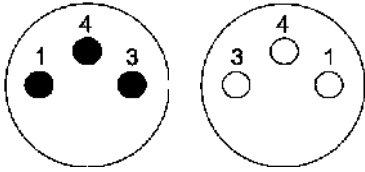

Polbild

A-Kodierung
Steckgesicht
gemäß IEC 61076-2-101

Bezeichnung	Artikelnummer	Maßzeichnung	Maße in mm
-------------	---------------	--------------	------------

M8 Rundsteckverbinder
Buchse gewinkelt, mit LED
Stift gerade

Länge:	0,3 m	21 02 454 7301
	0,6 m	21 02 454 7302
	1,0 m	21 02 454 7303
	1,5 m	21 02 454 7304
	2,0 m	21 02 454 7305

Ansicht Steckseite

Stromlaufplan