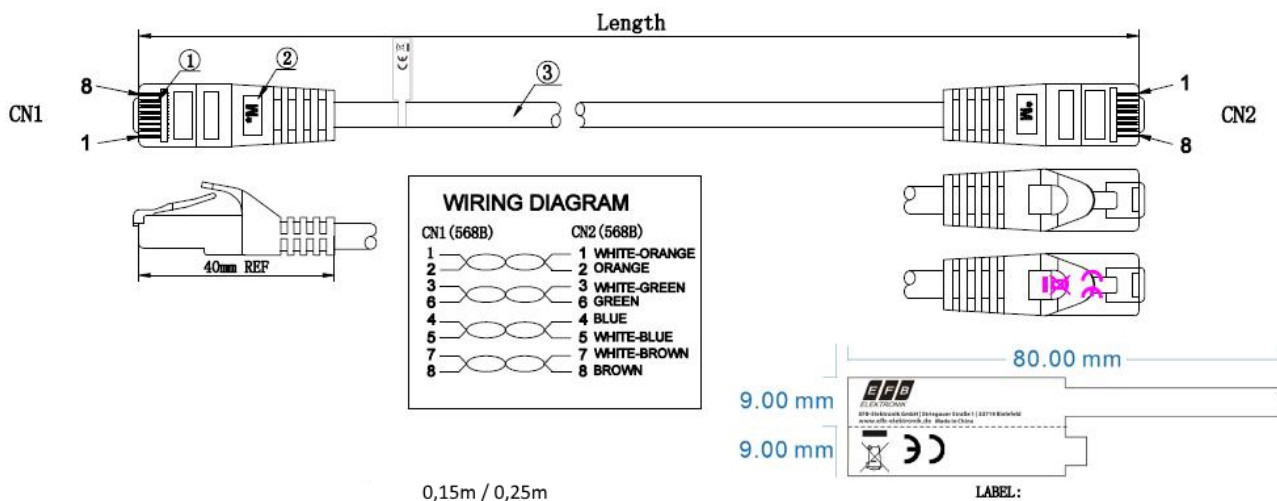

DATENBLATT

RJ45 Patchkabel Cat.5e U/UTP LSZH CCA AWG24/7 weiß
50m

Dieses Datenblatt wurde maschinell am 29-02-2024 erzeugt. Technische Änderungen vorbehalten.