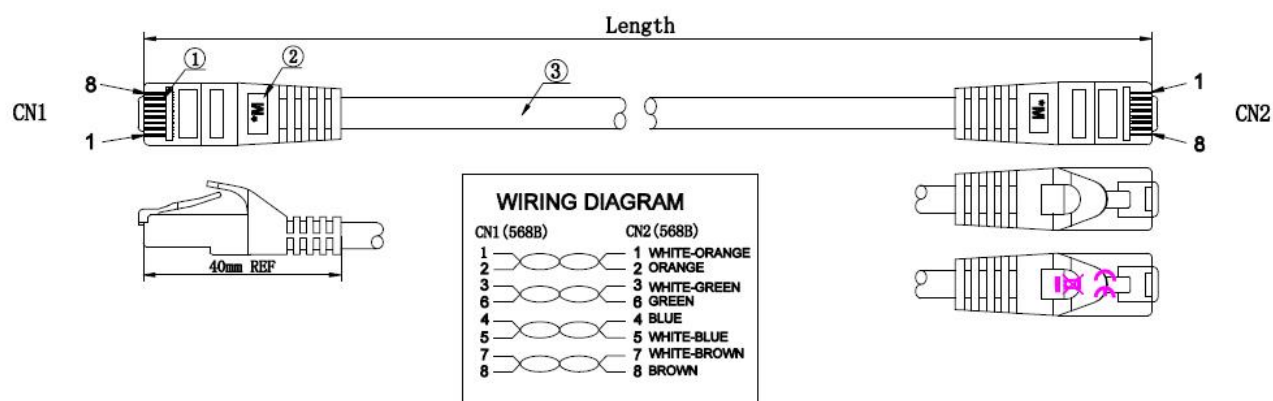

DATENBLATT

RJ45 Patchkabel Cat.5e U/UTP LSZH CCA AWG24/7 weiß
50m

Dieses Datenblatt wurde maschinell am 29-02-2024 erzeugt. Technische Änderungen vorbehalten.