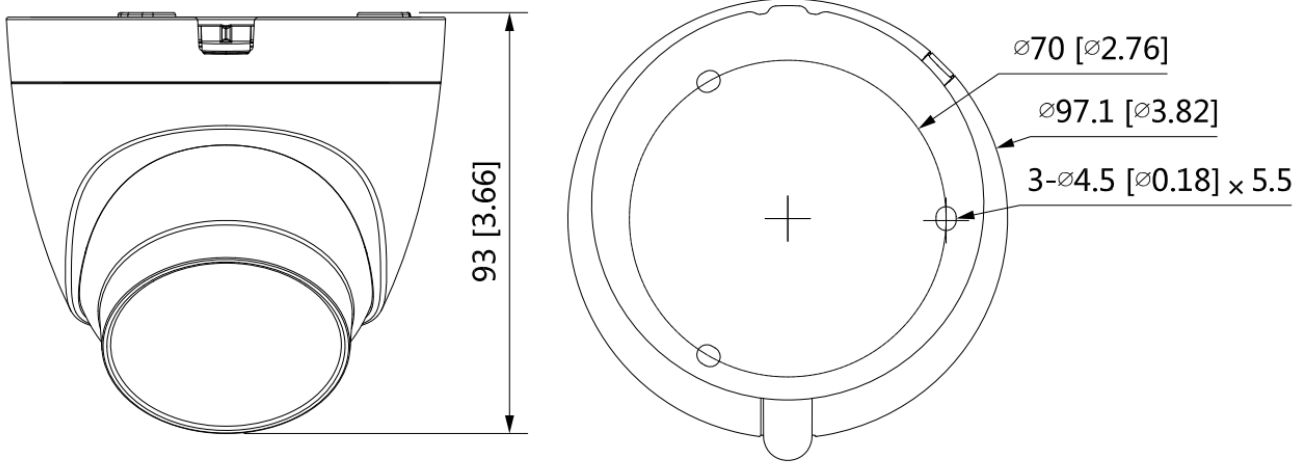

Maße

Erhältliches Zubehör

▶ 582008 / SNCA-MK-4531	▶ 582088 / SNCA-MK-4531-E
▶ 582060 / SNCA-MK-4532	▶ 582055 / SNCA-PM-4661