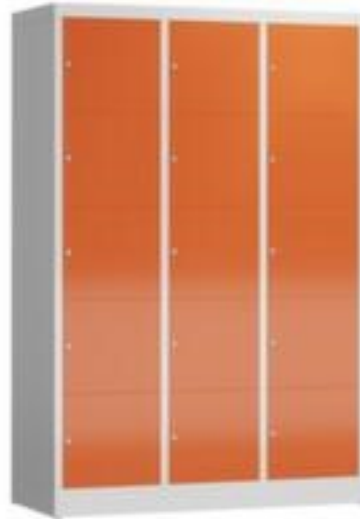

## Schließfachschrank

### ClassiX

Höhe x Breite x Tiefe 1800 x 1185 x 500 mm, Mit 15 Fächern, Aufteilung 3x5, Verschießbar mit Zylinderschloss, Korpus mit elektrostatischer Pulverbeschichtung in RAL7035 Lichtgrau, Front mit elektrostatischer Pulverbeschichtung in RAL3000 Feuerrot

### Schließfachschrank

- Höhe x Breite x Tiefe 1800 x 1185 x 500 mm
- Mit 15 Fächern, Aufteilung 3x5
- Flügeltür
- Verschießbar mit Zylinderschloss
- Konstruktion aus Stahl, verschweißt
- Korpus mit elektrostatischer Pulverbeschichtung in RAL7035 Lichtgrau
- Front mit elektrostatischer Pulverbeschichtung in RAL3000 Feuerrot
- Die Anlieferung erfolgt fertig montiert

## Technische Details

Möbeltyp	Schrank	Material	Stahl
Schranktyp	Schließfachschrank	Material Verarbeitung	verschweißt
Einsatzort	Innenbereich	Farbe Korpus	lichtgrau // RAL7035

Höhe	1800 mm	Farbe Front	feuerrot // RAL3000
Breite	1185 mm	Oberfläche Korpus	pulverbeschichtet
Tiefe	500 mm	Oberfläche Front	pulverbeschichtet
Fächer	15 Stück	Türtyp	Flügeltür
Aufteilung Fächer	3x5	Anlieferung	fertig montiert
Schließsystem	Zylinderschloss	Gewicht	74,3 kg