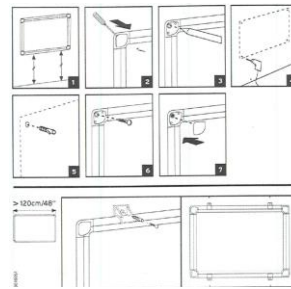

CONSEILS PROMOTIONNELS:

Pas de timing précis, donc nous vous recommandons la promotion occasionnelle comme l'offre d'accessoires ou 2 pour le prix de 1.

DETAILS DU PRODUIT:

Cadre / Couleur	Surface/Couleur	Produit Taille mm	Emballé mm	Poids Net Kg	Poids Brute kg	Référence	Prix Recommandé
Plastique gris	Liège	600 x 450	720 x 470 x 22	0,92	1.47	SF142001186	-
Plastique gris	Liège	900 x 600	1030 x 620 x 25	1.77	2.76	SF132001186	-
Plastique gris	Liège	1200 x 900	1330 x 920 x 25	3,45	5.30	SF152001186	-
Plastique gris	Liège	1200 x 1200	1330 x 1260 x 25	4.56	7.02	SF402001186	-
Plastique gris	Liège	1500 x 1000	1650 x 1050 x 25	4.75	7.23	SF322001186	-

Plastique gris	Liège	1500 x 1200	1650 x 1260 x 25	5.67	8.64	SF391001186	-
Plastique gris	Liège	1800 x 900	2000 x 940 x 25	5.13	7.76	SF292001186	-
Plastique gris	Liège	1800 x 1200	2000 x 1260 x 25	6.78	10.26	SF352001186	-
Plastique gris	Liège	2000 x 1000	2000 x 1260 x 25	6.30	9.50	SF312001186	-
Plastique gris	Liège	2000 x 1200	2200 x 1260 x 25	6.70	9.90	SF382001186	-
Plastique gris	Liège	2400 x 1200	2590 x 1260 x 25	9.00	13.51	SF362001186	-

TECHNICAL DETAILS**COMPOSITION:**

- Cadre en plastique
- Surface en liège
- Base en bois
- 2 ans de garantie

MODE D'ASSEMBLAGE**CERTIFICATION ET LEGISLATION:**

n/a

ILLUSTRATION:

n/a

PUBLICITE SUGGEREE**Tableau en Liège****Gamme populaire de tableaux d'affichage en liège**