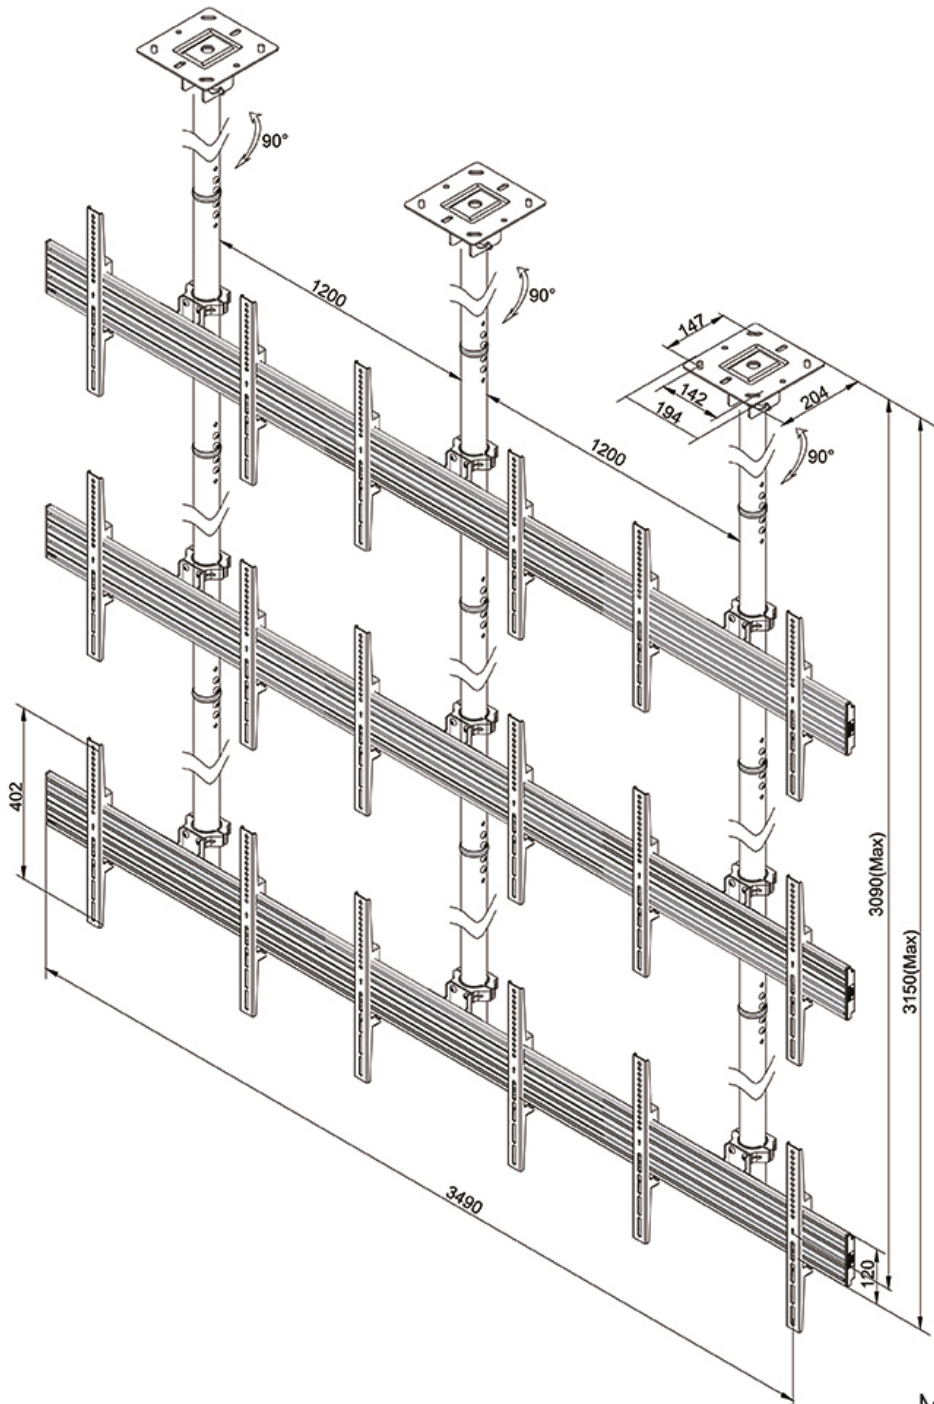

NMPRO-C33

SUPPORTO DA SOFFITTO VIDEOWALL

Neomounts

Measuring unit: mm