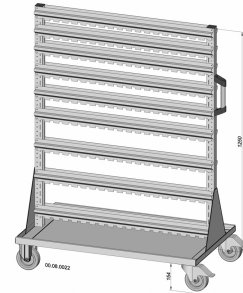

Muszaki adatok 783150

Gurulóállvány, kétoldalas, felszerelés nélküli

porfestett, világosszürke, 1030x1405 mm

- felszerelés nélkül, mindkét oldal használható
- guruló szerszám- és kisalkatrész-tároló, a fogantyúnak köszönhetően könnyebben kezelhető, az állvány alja tárolásra is használható
- fékkel ellátott 2 kormányozható kerék és 2 rögzített kerék - maximális terhelhetőség: 750 kg
- porfestett
- eros, billenésmentes, csavarozott acéllemez szerkezet akasztólécekkel
- 18 akasztóléccel - 1016 mm széles
- az akasztólécek egyenként 40 kg-ig terhelhetők
- akasztóléccenként elhelyezhető tárolódobozok max. száma: 9 db 1-es méretű PS/PP, 9 db 2-es méretű PS/PP, 6 db 3-as méretű PS/PP, 4 db 4-es méretű PS/PP
- szé=szélesség=1030 mm ma=magasság=1405 mm

EAN	4007228783155
KE	1
Minimális rendelési	1
Raklap bruttó tömege, kg	0
Rendelési egység	Darab
Szélesség	1030
Gyártó	hünersdorff
Darab / réteg	0
Magasság	1405
Raklap magassága	0
Raklap szélessége	0
nettó, kg	45,95
Urtartalom m³	0
Kartonok összesen	0
Rétegek száma	0
Raklap hossza	0
szín	világos szürke
Mélység	0
Kartonok száma rétegenként	0
bruttó, kg	45,95
Darab / raklap, ill. láda	0
KE bruttó tömege, kg	45,95
Zacskó/karton	0