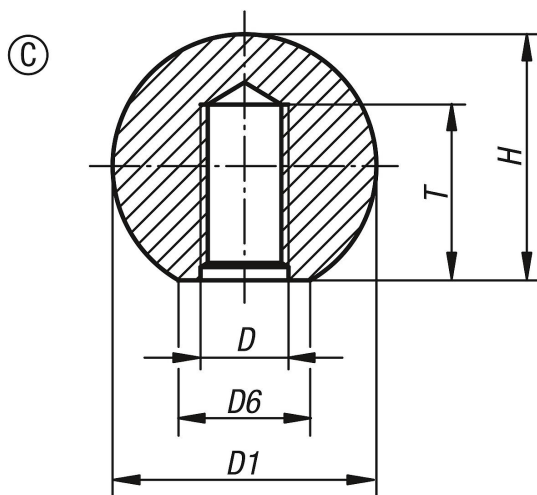

Uchwyty kuliste gładkie, DIN 319, forma C, z gwintem prasowanym

Opis artykułu/ilustracje produktu

Opis

Materiał:

Duroplast PF 31, czarny.

Wersja:

Wypolerowane na wysoki połysk.

Na zapytanie:

* Te wersje są dostępne w kolorze ciemnoczerwonym, za dopłatą, z magazynu

Rysunki

Przegląd artykułów

| Nr Zamówienia | Forma | Kolor korpusu | D | D1 | D6 | H | T |
|---------------|-------|---------------|-----|----|----|------|-----|
| K0159.11604 | C | czarny | M4 | 16 | 8 | 15 | 6 |
| K0159.11605 | C | czarny | M5 | 16 | 8 | 15 | 7,5 |
| K0159.11606 | C | czarny | M6 | 16 | 8 | 15 | 9 |
| K0159.12005 | C | czarny | M5 | 20 | 12 | 18 | 7,5 |
| K0159.12006 | C | czarny | M6 | 20 | 12 | 18 | 9 |
| K0159.12506 | C | czarny | M6 | 25 | 15 | 23 | 9 |
| K0159.12508 | C | czarny | M8 | 25 | 15 | 23 | 12 |
| K0159.13008 | C | czarny | M8 | 30 | 16 | 28 | 12 |
| K0159.13208 | C | czarny | M8 | 32 | 18 | 29 | 12 |
| K0159.13210 | C | czarny | M10 | 32 | 18 | 29 | 15 |
| K0159.13508 | C | czarny | M8 | 36 | 17 | 33 | 18 |
| K0159.13510 | C | czarny | M10 | 36 | 17 | 33 | 15 |
| K0159.14008 | C | czarny | M8 | 40 | 20 | 37,5 | 12 |
| K0159.14010 | C | czarny | M10 | 40 | 20 | 37,5 | 15 |
| K0159.14012 | C | czarny | M12 | 40 | 20 | 37,5 | 18 |
| K0159.14510 | C | czarny | M10 | 45 | 20 | 43 | 15 |
| K0159.14512 | C | czarny | M12 | 45 | 20 | 43 | 18 |
| K0159.15010 | C | czarny | M10 | 50 | 22 | 48 | 15 |
| K0159.15012 | C | czarny | M12 | 50 | 28 | 48 | 18 |
| K0159.116041 | C | czerwony | M4 | 16 | 8 | 15 | 6 |