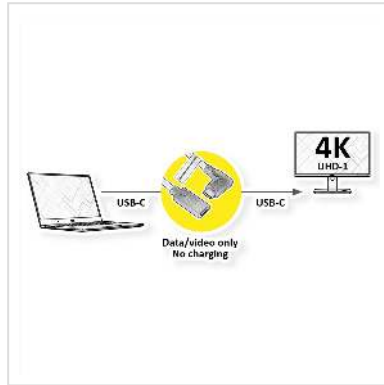

ROLINE Câble typ C video , câble d'extension USB-C (DP Alt. Mode) C-C, M/F, noir, 2 m

Numéro d'article	11.04.5496
Constructeur	ROLINE
Référence constructeur	11.04.5496
EAN (pièce unique)	7630049621138

Les câbles de marque ROLINE se caractérisent par un matériel de qualité une solide construction et une connectique ajustée au plus près. Le câble robuste tout en restant flexible en PVC noir protège efficacement des dégradations et de possibles ruptures de câble. Les contacts en or assurent une sécurité de connexion, des images fluides ainsi que la transmission audio dans la qualité la plus haute même lors de branchements et débranchements continus. Le câble garanti des images et un son de haute qualité et en haute résolution à 1080p@60Hz sur l'appareil connecté.

Caractéristiques techniques

Constructeur	ROLINE
Groupe de produits	Câble
Types de produits	Câble USB-C-Display
Couleur	noir
Longueur	2 m
Comprend	1 x câble DisplayPort M/M

Qualité de transmission	DisplayPort v1.2
Résolution maximale	3840 x 2160 @60Hz (4K, UHD-1)
Connecteur face 1	DisplayPort mâle
Connecteur face 2	DisplayPort mâle
Type de connecteur face 1	USB Type C (USB-C)
Genre du connecteur face 1	Mâle
Type de connecteur face 2	USB Type C (USB-C)
Genre du connecteur face 2	Femelle
Domaine d'emploi	externe
Blindage du câble	blindé
Poids	65 g