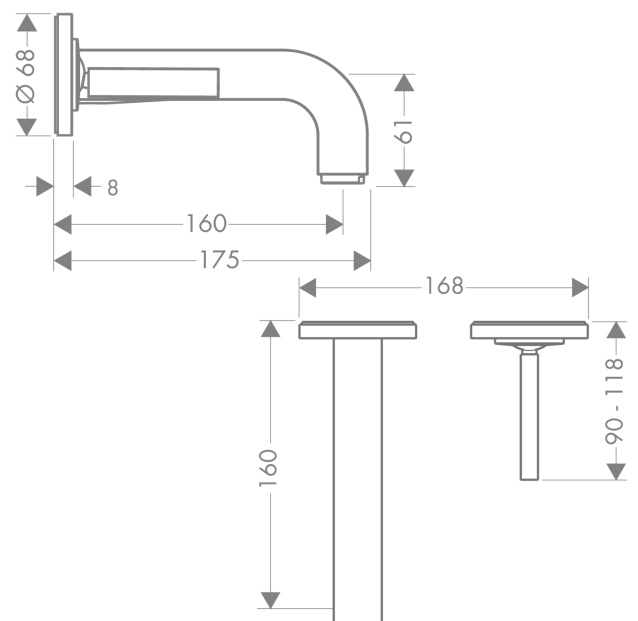

AXOR Citterio

Einhebel-Waschtischmischer Unterputz für Wandmontage mit Pingriff, Auslauf 160 mm und Rosetten

Oberfläche: **Edelstahl Optic** Artikelnummer: **39113800**

Merkmale

- besteht aus: Einhebel-Waschtischmischer Unterputz für Wandmontage, Ablaufgarnitur
- Ausladung: 160 mm
- Griffvariante: Pingriff
- Strahlart: Normalstrahl
- maximale Durchflussmenge bei 3 bar: 5 l/min
- Keramikmischsystem
- für Durchlauferhitzer geeignet
- unverschleißbare Ablaufgarnitur
- Anschlussart: Grundkörper
- Anschlussgröße: DN15
- Griff rechts oder links positionierbar, abhängig von der Installation des Grundkörpers
- EU-Taxonomie: max. 6 l/min - wesentlicher Beitrag (SC) möglich
- DVGW DW-6512CQ0622
- PA-IX 18117/IO

Technologie

Zertifikate / Nachhaltigkeit

Produktabbildung

Maßzeichnung

AXOR Citterio

Einhebel-Waschtischmischer Unterputz für Wandmontage mit Pingriff, Auslauf 160 mm und Rosetten

Oberfläche: **Edelstahl Optic** Artikelnummer: **39113800**

Durchflussdiagramm

AXOR Citterio

Einhebel-Waschtischmischer Unterputz für Wandmontage mit Pingriff, Auslauf 160 mm und Rosetten

Oberfläche: **Edelstahl Optic** Artikelnummer: **39113800**

Einbaubeispiel