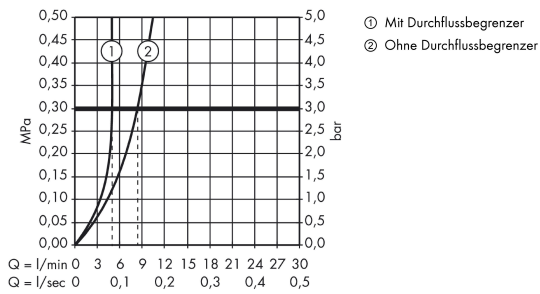

AXOR Citterio

Einhebel-Waschtischmischer Unterputz für Wandmontage mit Pingriff, Auslauf 160 mm und Rosetten

Oberfläche: **Edelstahl Optic** Artikelnummer: **39113800**

Merkmale

- besteht aus: Einhebel-Waschtischmischer Unterputz für Wandmontage, Ablaufgarnitur
- Ausladung: 160 mm
- Griffvariante: Pingriff
- Strahlart: Normalstrahl
- maximale Durchflussmenge bei 3 bar: 5 l/min
- Keramikmischsystem
- für Durchlauferhitzer geeignet
- unverschleißbare Ablaufgarnitur
- Anschlussart: Grundkörper
- Anschlussgröße: DN15
- Griff rechts oder links positionierbar, abhängig von der Installation des Grundkörpers
- EU-Taxonomie: max. 6 l/min - wesentlicher Beitrag (SC) möglich
- DVGW DW-6512CQ0622
- PA-IX 18117/IO

Technologie

Zertifikate / Nachhaltigkeit

Produktabbildung

Maßzeichnung

AXOR Citterio

Einhebel-Waschtischmischer Unterputz für Wandmontage mit Pingriff, Auslauf 160 mm und Rosetten

Oberfläche: **Edelstahl Optic** Artikelnummer: **39113800**

Durchflussdiagramm

AXOR Citterio

Einhebel-Waschtischmischer Unterputz für Wandmontage mit Pingriff, Auslauf 160 mm und Rosetten

Oberfläche: **Edelstahl Optic** Artikelnummer: **39113800**

Einbaubeispiel