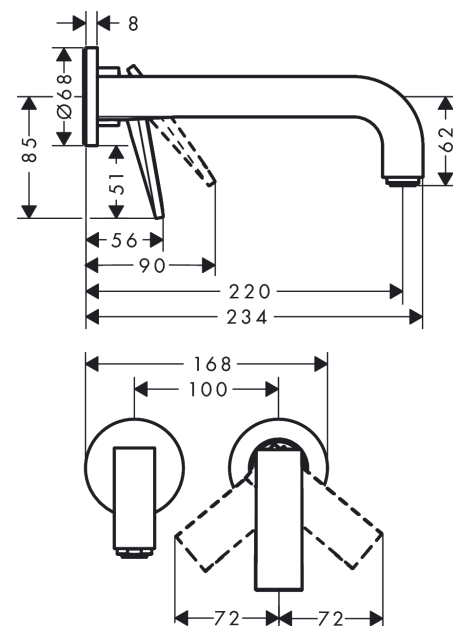

AXOR Citterio

Einhebel-Waschtischmischer Unterputz für Wandmontage mit Hebelgriff, Auslauf 220 mm und Rosetten

Oberfläche: **Brushed Bronze** Artikelnummer: **39121140**

Merkmale

- besteht aus: Einhebel-Waschtischmischer Unterputz für Wandmontage, Ablaufgarnitur
- Ausladung: 220 mm
- Griffvariante: Hebelgriff
- Strahlart: Normalstrahl
- maximale Durchflussmenge bei 3 bar: 5 l/min
- Keramikmischsystem
- für Durchlauferhitzer geeignet
- unverschleißbare Ablaufgarnitur
- Anschlussart: Grundkörper
- Anschlussgröße: DN15
- Griff rechts oder links positionierbar, abhängig von der Installation des Grundkörpers
- EU-Taxonomie: max. 6 l/min - wesentlicher Beitrag (SC) möglich
- DVGW_NW-6512DM0557
- PA-IX 17510/IO

Technologie

Zertifikate / Nachhaltigkeit

Produktabbildung

Maßzeichnung

AXOR Citterio

Einhebel-Waschtischmischer Unterputz für Wandmontage mit Hebelgriff, Auslauf 220 mm und Rosetten

Oberfläche: **Brushed Bronze** Artikelnummer: **39121140**

Durchflussdiagramm