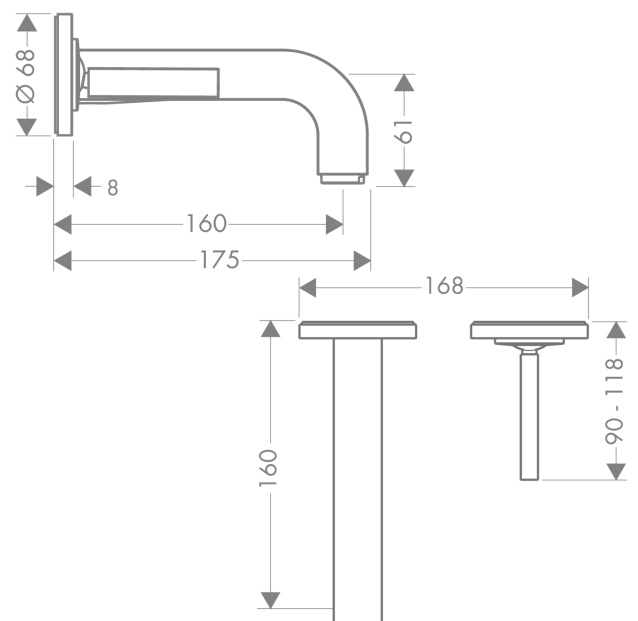

### Merkmale

- besteht aus: Einhebel-Waschtischmischer Unterputz für Wandmontage, Ablaufgarnitur
- Ausladung: 160 mm
- Griffvariante: Pingriff
- Strahlart: Normalstrahl
- maximale Durchflussmenge bei 3 bar: 5 l/min
- Keramikmischsystem
- für Durchlauferhitzer geeignet
- unverschleißbare Ablaufgarnitur
- Anschlussart: Grundkörper
- Anschlussgröße: DN15
- Griff rechts oder links positionierbar, abhängig von der Installation des Grundkörpers
- EU-Taxonomie: max. 6 l/min - wesentlicher Beitrag (SC) möglich
- DVGW DW-6512CQ0622
- PA-IX 18117/IO

### Maßzeichnung

## AXOR Citterio

Einhebel-Waschtischmischer Unterputz für Wandmontage mit Pingriff, Auslauf 160 mm und Rosetten

Oberfläche: **Polished Gold Optic** Artikelnummer: **39113990**