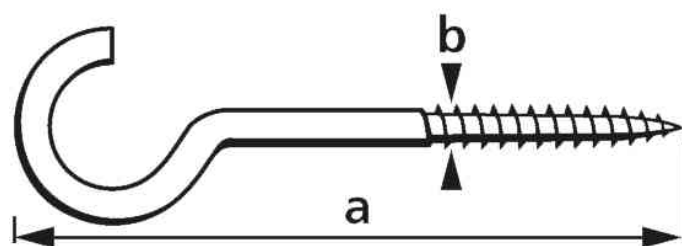

suki.**Crochet pour corde à linge**

- en acier
- cintré
- dans une boîte en plastique

Exemples d'utilisation:

- pour toutes fixations et suspensions légères dans du bois ou avec des chevilles dans un mur
- pour fixer une corde à linge

Adapté pour:

- ménages
- bricoleurs
- concierges

Visuel de référence: crochet pour corde à linge

Visuel de référence: crochet pour corde à linge, pictogramme

Visuel de référence: crochet pour corde à linge, dans une boîte en plastique

Produit	Modèle	Dimensions (a x b x c)	Matière	Couleur	Contenu	Numéro de fabricant	Code
Crochet pour corde à linge	filetage pour bois	65 x 4,8 x 22 mm	acier	galvanisé	12	6175061	11660251
		80 x 5,2 x 26 mm	acier	galvanisé	10	6175062	11660252