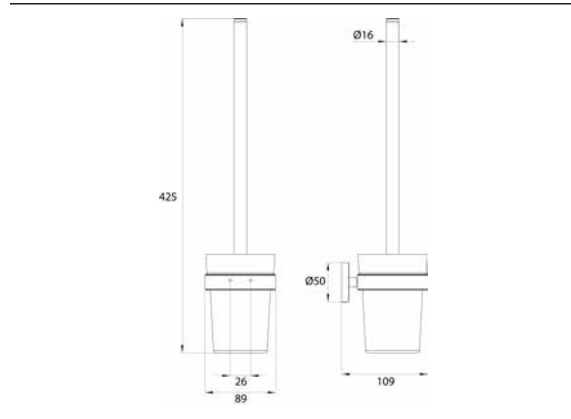

### Toilettenbürstengarnitur chrom

Art.-Nr.4315 001 01

Behälter Kristallglas satiniert, Wandmodell