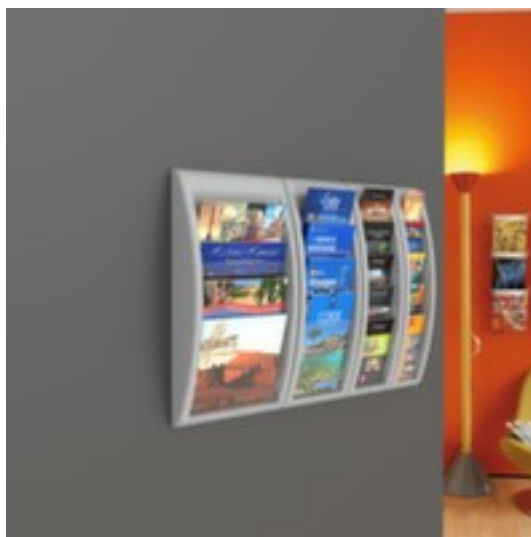

Paperflow présentoir mural Quick Fit

hauteur x largeur x profondeur 650 x 180 x 95 mm, Convient pour 5 x DIN long, 5 plateau(x) en Polystyrène coloris transparent, structure en Polystyrène gris

Numéro d'article: 184938

PAPERFLOW

Paperflow Présentoir mural Quick Fit

4 casiers

présentoir mural

- hauteur x largeur x profondeur 650 x 180 x 95 mm
- Convient pour 5 x DIN long
- profondeur de remplissage 20 mm
- 5 plateau(x) en Polystyrène coloris transparent
- structure en Polystyrène gris

Détails techniques

équipement d'information	présentoir	roulant	non
type de présentoir	présentoir mural	rotatif	non
hauteur	650 mm	rabattable	non
largeur	180 mm	matériau de châssis	Polystyrène
profondeur	95 mm	couleur du châssis	gris
convient pour (capacité)	5 x DIN long	matériau de corbeille à courrier	Polystyrène
corbeilles à courrier	5 pièce	couleur de corbeille à courrier	transparent
profondeur de remplissage	20 mm	Poids	1,03 kg
utilisation	à un côté		