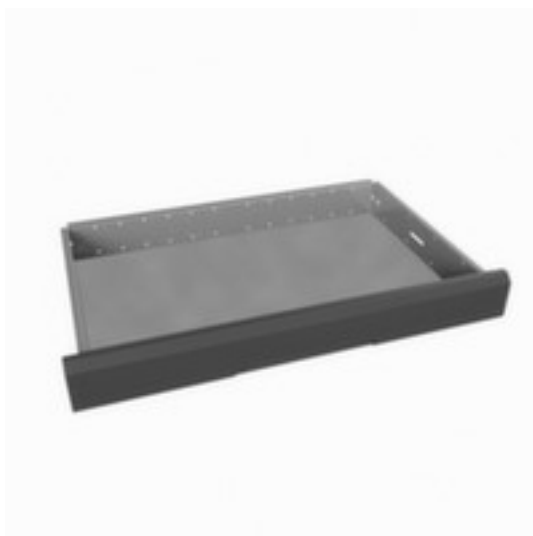

bott **tiroir intérieur** verso

hauteur x largeur x profondeur 125 x 800 x 550 mm, extension totale, force 75 kg, en acier avec finition époxy résistante aux chocs et aux rayures en RAL7016 gris anthracite

Numéro d'article: 233068

tiroir intérieur

- hauteur x largeur x profondeur 125 x 800 x 550 mm
- extension totale
- force 75 kg
- en acier avec finition époxy résistante aux chocs et aux rayures en RAL7016 gris anthracite

Détails techniques

type de meuble	armoire	profondeur	550 mm
type d'armoire	Accessoires	charge	75 kg
type d'extension	tiroir intérieur	matériau	acier
Type d'extension	extension totale	surface de face avant	finition peinture époxy
hauteur	125 mm	couleur de la face avant	gris anthracite // RAL7016
largeur	800 mm	Poids	7,914 kg

Cela s'adapte aussi ...

102657		bac à bec, hauteur x largeur x profondeur 50 x 102 x 85 / 70 mm, en polypropylène en vert
217145		dévidoir de ruban adhésif, dévidoir en métal
218389		mallette de secours pour entreprise, remplissage : selon DIN 13157, mallette en plastique coloris orange, avec support mural
230322		tabouret pivotant, assise hauteur x diamètre 410 - 570 x 340 mm, chaise ronde en polyuréthane en noir, structure en aluminium aluminium-argenté, vérin chromé, piètement avec 5 roulettes