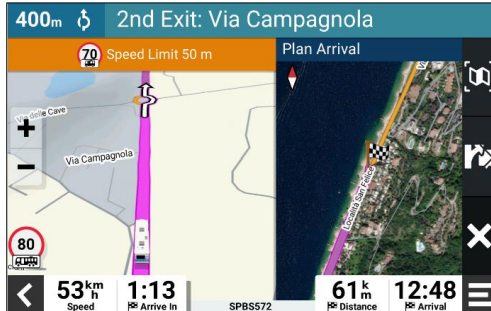

HIGHLIGHTS CAMPER 1095

- 10,1 Zoll (25,7 cm) Navi mit fahrzeugspezifischer Routenführung
- Vorinstallierte Karten für Europa, inkl. Umweltzonen, und Südafrika
- Kartendownload für weitere Kontinente via Garmin Express
- Verkehrsinfos via DAB-/RDS-Radiosignal (nur MT-D Modell)
- Echtzeitdienste für Verkehr, Wetter, Kraftstoffpreise via Drive™ App
- Verzeichnis mit ACSI™, Campercontact™ & Trailer's PARK™ Daten
- TripAdvisor®, Foursquare® & Michelin® Green Guide Empfehlungen
- Reisefeatures wie Trendy Places, Local Spots & Roundtrip Routes
- Smart Notifications, Sprachassistentz und Bluetooth® Telefonie
- Integriertes WLAN, Internet-Browser und Musikplayer
- Garmin Rückfahrkamera BC™ 50 & 50 Night Vision kompatibel
- Magnetische Aktivhalterung und bis zu 2 Stunden Akkulaufzeit

SCREENSHOTS

Fahrzeugspezifische Routenführung

BirdsEye Satellitenbilder

Routenführung mit Umweltzonen

Campingplätze und Wohnmobil-Services

POIs entlang der Route

Michelin® Green Guide

Roadtrip Routes Alternativstrecken