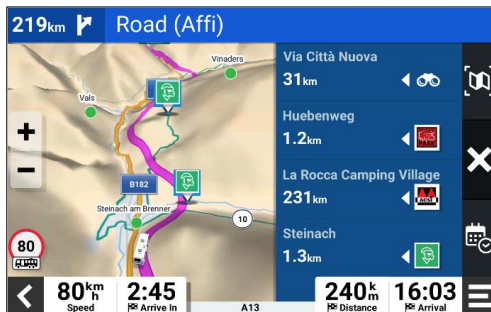

SCREENSHOTS

Fahrzeugspezifische Routenführung

BirdsEye Satellitenbilder

Routenführung mit Umweltzonen

Campingplätze und Wohnmobil-Services

POIs entlang der Route

Michelin® Green Guide

Roadtrip Routes Alternativstrecken

GARMIN DRIVE™ APP

Die Garmin Drive™ App ist eine einfache und intuitive Anwendung um kompatible Garmin Navis über Bluetooth® mit dem Smartphone zu verbinden. Nach der einmaligen Einrichtung sind automatisch Echtzeitdienste, wie Verkehrsinformationen, Wetter und Kraftstoffpreise, auf dem Navi verfügbar. Zusätzlich werden Benachrichtigungen und eingehende Anrufe auf dem Smartphone direkt im Display des Navis angezeigt und die Bluetooth® Freisprechfunktion ermöglicht.