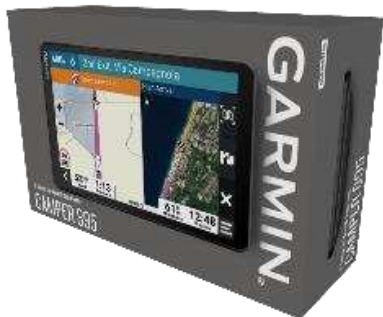

VERPACKUNG UND LIEFERUMFANG

LIEFERUMFANG

1x Camper 895 oder 1095
1x Magnetische Aktivhalterung
1x Schwerlast-Saugnapf
1x Schraubhalterung
1x 1 Zoll Ball-Adapter mit AMPS-Platte
1x Klebplatte
1x KFZ-Anschlusskabel
1x Lade-/Sync-Kabel
1x Dokumentation

PASSENDES ZUBEHÖR