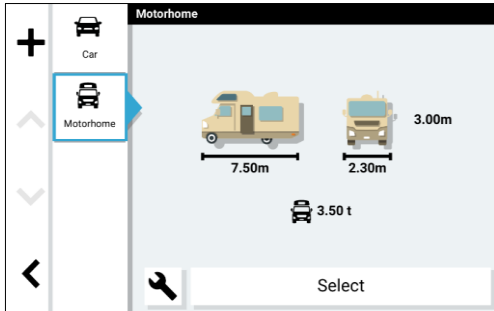

SCREENSHOTS

Fahrzeugspezifische Routenführung