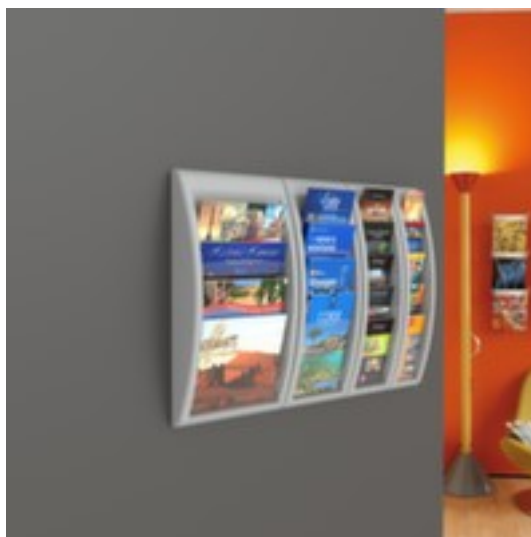

## Paperflow présentoir mural Quick Fit

hauteur x largeur x profondeur 650 x 180 x 95 mm, Convient pour 5 x DIN long, 5 plateau(x) en Polystyrène coloris transparent, structure en Polystyrène gris

Numéro d'article: 184938

## Paperflow Présentoir mural Quick Fit