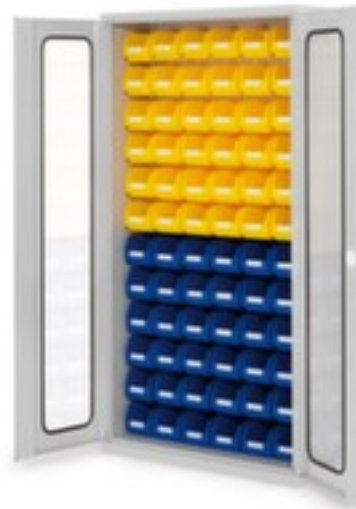

Kappes

kast met sleufplaat met bakken

RasterPlan®

hoogte x breedte x diepte 1950 x 1000 x 410 mm, 72 bakken, afsluitbaar met cilinderslot, onderbouw sokkel, romp met slijtvaste kunststof coating in RAL7035 lichtgrijs, front met slijtvaste kunststof coating in RAL7035 lichtgrijs

Artikelnummer: 522351

® RasterPlan

KAPPES

Kappes Kast met sleufplaat RasterPlan®

met Favorit zichtbakken

kast met sleufplaat met bakken

- hoogte x breedte x diepte 1950 x 1000 x 410 mm
- 72 bakken
- uitrusting 72 x H x B x D 130 x 140 x 290 mm
- constructie van plaatstaal
- dubbele openslaande deur met venster
- versterkte deuren met doorlopende stanggeleiding
- deuropeningshoek 200 °
- met draaigreep
- afsluitbaar met cilinderslot
- sluitmechanisme met 3 grendels
- onderbouw sokkel
- romp met slijtvaste kunststof coating in RAL7035 lichtgrijs
- front met slijtvaste kunststof coating in RAL7035 lichtgrijs

Technische details

meubeltype	kast	sluitsysteem	cilinderslot
type kast	systeemkast	sluitfunctie	sluitmechanisme met 3 grendels
type deur	dubbele openslaande deur	onderbouw	sokkel
hoogte	1950 mm	materiaal	plaatstaal
breedte	1000 mm	afsluitbaar	ja
diepte	410 mm	scheidingswand	nee
kast uitrusting	gaten-/sleuvenplaat, kist	vergrendeling	driezijdig
aantal bakken x maat	72 x H x B x D 130 x 140 x 290 mm	openingshoek deur	200 °
kleur romp	lichtgrijs // RAL7035	greep	draaigreep
kleur voorkant	lichtgrijs // RAL7035	verrijdbaar	nee
oppervlak romp	kunststof coating	gewicht	93 kg
oppervlak front	kunststof coating		