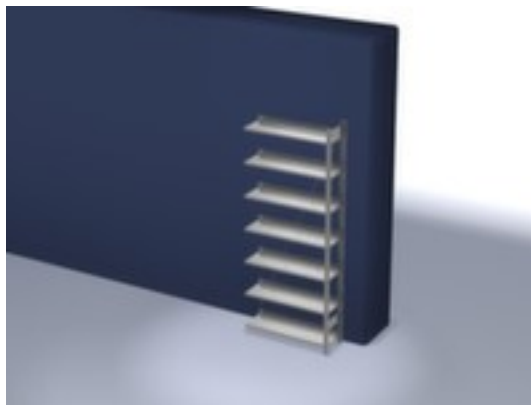

hofs dossierstelling - aanbouwveld

hoogte x breedte x diepte 2350 x 1010 x 335 mm, veldlast 750 kg / vaklast 60 kg, 7 niveau(s) met legborden van plaatstaal / 7 ordnerhoogtes, gebruik eenzijdig - ontworpen voor plaatsing tegen een wand, standers met corrosiebeschermende zinklaag, niveaus met corrosiebeschermende zinklaag

Artikelnummer: 652883

hofs
REGALSYSTEME

hofs Dossier-inhaakstelling

Aanbouwstelling

hofs dossierstelling - aanbouwveld

- Geschikt voor archiefruimtes
- kliksysteem
- hoogte x breedte x diepte 2350 x 1010 x 335 mm
- veldlast 750 kg / vaklast 60 kg
- vak breedte x diepte 1000 x 300 mm
- 7 niveau(s) met legborden van plaatstaal / 7 ordnerhoogtes
- niveaus met aanslagrand en legbordrand aan de zijkant van het

Technische details

meubeltype	stelling	stabiliteit/versteving/schoren	diagonaalschoren
stellingtype	dossierstelling	gebruik	eenzijdig
stellingsysteem	kliksysteem	materiaal	staal
stellingveld	aanbouwveld	stelling uitrusting	legborden
geschikt voor (branches)	archiefruimtes	vakbreedte	1000 mm
hoogte	2350 mm	vakdiepte	300 mm
breedte	1010 mm	ordnerhoogtes	7 stuks
diepte	335 mm	oppervlak legbord	verzinkt
legborden / schappen aantal	7 stuks	oppervlak standaard	verzinkt
vaklast	60 kg	kleur uitvoering	verzinkt
veldlast	750 kg	inhoud levering	aanbouwstelling met 1 staanderframe, diagonaalschoren en niveaus zie aanbod
legbord-/niveautype	plaatstalen legbord	levering	gedemonteerd
legborden / niveaus uitrusting	aanslagrand // legbordrand aan de zijkant	certificering	GS // RAL-keurmerk
legborden / niveaus in hoogte ve	ja	garantie	5 jaar
in hoogte verstelbaar legbord	25 mm	gewicht	24,15 kg