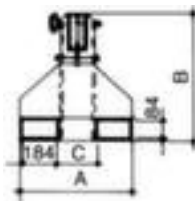

Bauer kraanarm

draagvermogen 5000 kg, hoogte x lengte x breedte 600 x 2200 - 3690 x 550 mm, kraanarm 8-voudig uittrekbaar, in neiging verstelbaar, van staal met corrosiebeschermende zinklaag

Artikelnummer: 997987

Bauer Telescopische kraanarm

helling verstelbaar

kraanarm

- draagvermogen 5000 kg
- hoogte x lengte x breedte 600 x 2200 - 3690 x 550 mm
- inrijhoogte x inrijbreedte 84 x 184 mm
- afstand vorkslaffen 166 mm
- Met afglijdbeveiliging
- kraanarm 8-voudig uittrekbaar, in neiging verstelbaar
- met 2 haken
- Niet kraanbaar
- van staal met corrosiebeschermende zinklaag

Technische details

hijswerktuig	hijswerktuig	kraanbaar	Niet kraanbaar
hijswerktuigtype	lastopname	hoogte vorkslaffen	84 mm
last-handling	stapelaar- aanbouwapparaat	breedte vorkslaffen	184 mm
stapelaar-	kraanarm	afstand vorkkoker	166 mm

aanbouwapparaat		
draagvermogen (max.)	5000 kg	materiaal staal
hoogte	600 mm	oppervlak verzinkt
lengte	2200-3690 mm	kleur uitvoering verzinkt
breedte	550 mm	veiligheidsuitrusting hijswerktu afglijdbeveiliging
arm functie	8-voudig uittrekbaar, in neiging verstelbaar	gewicht 253 kg
last-handling uitrusting	2 haken	