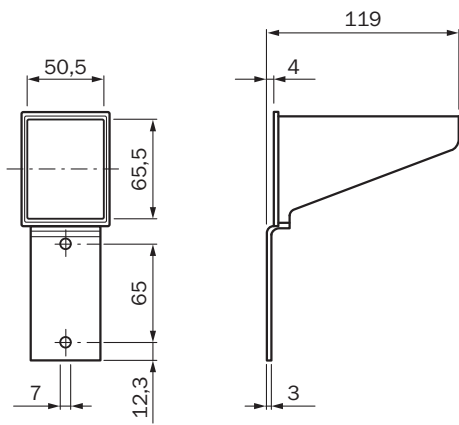

Maßzeichnung (Maße in mm)