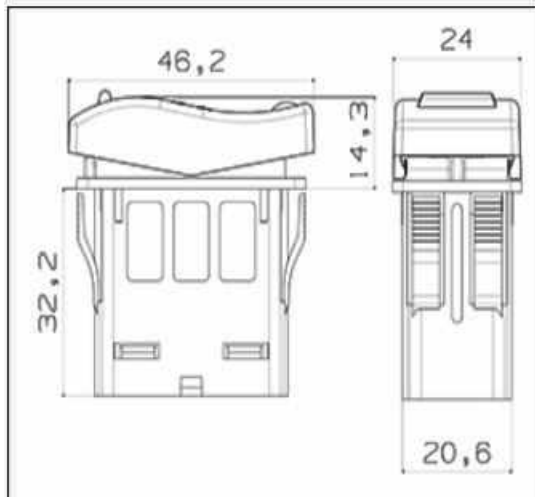

Produktcode	3250 - 1A - 00 - 1 - 0 A0 - bl - 1540 - 0000 - 00
Produktfamilie	Wippschalter
Schaltfunktion	1-polig Ein - Aus - n/a
Beleuchtung	Ohne Beleuchtung
Schaltleistung	AgNi Kontakte - bis 10 A
Dichtung	Keine Dichtung
Kappentyp	Typ A Keine Sperrfunktion
Kappenfarbe	Schwarz, ähnlich RAL 9005
Funktionsbeleuchtung	Keine Funktion

Kappe

Technische Zeichnung

Schaltplan