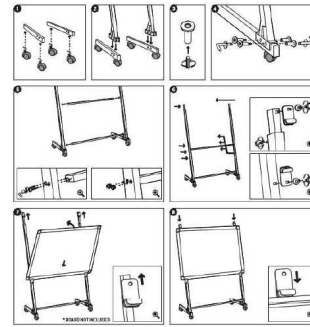

INFORMATIONS TECHNIQUES

COMPOSITION:

- Support en acier peint par poudrage monté sur 4 roulettes de blocage
- Disponible en deux largeurs pratiques
- Garantie de 2 ans

ASSEMBLAGE: