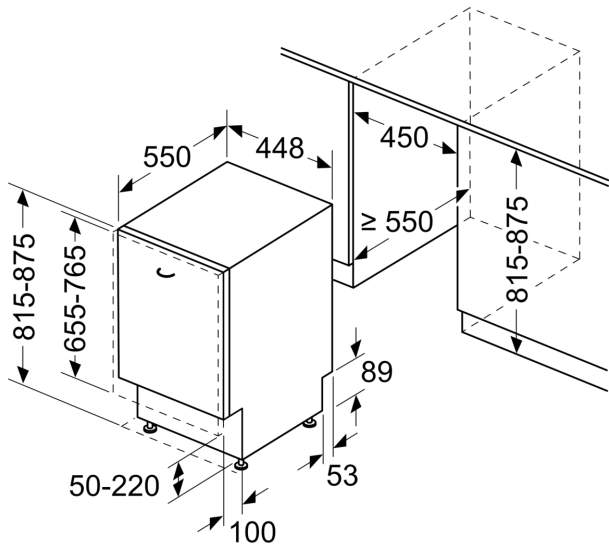

Ausstattung

Technische Daten

Energieeffizienzklasse:	C
Energieverbrauch des Eco 50°C Programm pro 100 Betriebszyklen: 59 kWh	
Höchste Anzahl von Maßgedecken (EU 2017/1369):	10
Wasserverbrauch in Litern im eco-Programm pro Betriebszyklus (EU 2017/1369):	8.9 l
Programmdauer (EU 2017/1369):	3:15 h
Geräuschwert:	44 dB(A) re 1 pW
Geräusch-Effizienzklasse:	B
Bauform:	Einbau
Höhe der Arbeitsplatte:	0 mm
Abmessungen des Gerätes:	815 x 448 x 550 mm
Min. Nischenmaße für Installation (H x B x T): ..	815-875 x 450 x 550 mm
Tiefe bei geöffneter Tür (90°):	1150 mm
Höhenverstellbare Füße:	Ja - alle von vorne
Höhenverstellung max.:	60 mm
Verstellbarer Sockel:	Horizontal und Vertikal
Nettogewicht:	31.2 kg
Bruttogewicht:	33.0 kg
Anschlusswert:	2400 W
Absicherung:	10 A
Spannung:	220-240 V
Frequenz:	50; 60 Hz
Reparaturindex:	0.0
Länge Anschlusskabel:	175.0 cm
Steckerart:	Schuko-/Gardy mit Erdung
Länge Zulaufschlauch:	165 cm
Länge Ablaufschlauch:	205 cm
EAN-Nummer:	4242003944165
Gerätetyp:	Vollintegriert

Zubehör

- Salzeinfüllhilfe (Trichter)
- Inkl. Dampfschutz für die Arbeitsplatte

Maße

- Gerätemaße (H x B x T): 81.5 cm x 44.8 cm x 55.0 cm

¹ auf einer Energieeffizienzklassen-Skala von A bis G

²Energieverbrauch kWh/100 Betriebszyklen (im Programm Eco 50 °C)

**iQ300, Vollintegrierter
Geschirrspüler, 45 cm,
varioScharnier für besondere
Einbausituationen
SR93EX24LE**

Maßzeichnungen

Maße in mm

Maße in mm

⏏ Steckdose
() Werte mit Verlängerungssatz