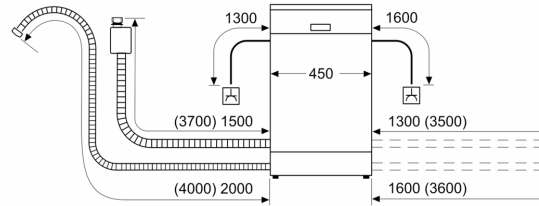

Ausstattung

Technische Daten

Energieeffizienzklasse:	C
Energieverbrauch des Eco 50°C Programm pro 100 Betriebszyklen: 59 kWh	
Höchste Anzahl von Maßgedecken (EU 2017/1369):	10
Wasserverbrauch in Litern im eco-Programm pro Betriebszyklus (EU 2017/1369):	8.9 l
Programmdauer (EU 2017/1369):	3:15 h
Geräuschwert:	44 dB(A) re 1 pW
Geräusch-Effizienzklasse:	B
Bauform:	Einbau
Höhe der Arbeitsplatte:	0 mm
Abmessungen des Gerätes:	815 x 448 x 550 mm
Min. Nischenmaße für Installation (H x B x T): ..	815-875 x 450 x 550 mm
Tiefe bei geöffneter Tür (90°):	1150 mm
Höhenverstellbare Füße:	Ja - alle von vorne
Höhenverstellung max.:	60 mm
Verstellbarer Sockel:	Horizontal und Vertikal
Nettogewicht:	31.2 kg
Bruttogewicht:	33.0 kg
Anschlusswert:	2400 W
Absicherung:	10 A
Spannung:	220-240 V
Frequenz:	50; 60 Hz
Reparaturindex:	0.0
Länge Anschlusskabel:	175.0 cm
Steckerart:	Schuko-/Gardy mit Erdung
Länge Zulaufschlauch:	165 cm
Länge Ablaufschlauch:	205 cm
EAN-Nummer:	4242003944165
Gerätetyp:	Vollintegriert

Zubehör

- Salzeinfüllhilfe (Trichter)
- Inkl. Dampfschutz für die Arbeitsplatte

Maße

- Gerätemaße (H x B x T): 81.5 cm x 44.8 cm x 55.0 cm

¹ auf einer Energieeffizienzklassen-Skala von A bis G

²Energieverbrauch kWh/100 Betriebszyklen (im Programm Eco 50 °C)

**iQ300, Vollintegrierter
Geschirrspüler, 45 cm,
varioScharnier für besondere
Einbausituationen
SR93EX24LE**

Maßzeichnungen

Maße in mm

Maße in mm

⏏ Steckdose
() Werte mit Verlängerungssatz