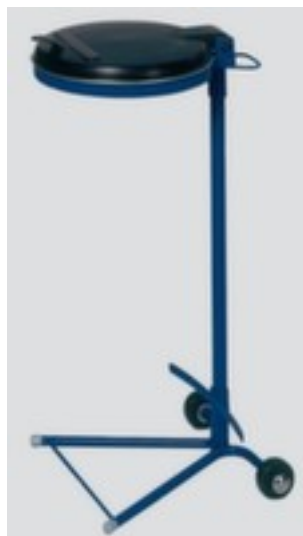

VAR support pour sac poubelle

1 porte-sac(s) pour 120 l sacs chacun, hauteur x largeur x profondeur 980 x 500 x 530 mm, structure en acier avec finition époxy résistante aux chocs et aux rayures bleu gentiane, couvercle en plastique noir, soubassement 2 roulettes

Numéro d'article: 118047

VAR Poubelle

roulant

support pour sac poubelle

- 1 porte-sac(s) pour 120 l sacs chacun
- hauteur x largeur x profondeur 980 x 500 x 530 mm
- ouverture d'introduction 350 mm diamètre
- couvercle rabattable ouverture manuellement
- anneau de serrage pour la fixation de sac
- structure en acier avec finition époxy résistante aux chocs et aux rayures bleu gentiane
- couvercle en plastique noir
- soubassement 2 roulettes
- 3 années de garantie

Détails techniques

équipement d'élimination	support pour sac poubelle	fixation de sac	anneau de serrage
lieu d'utilisation	intérieur et extérieur	installation	sol
unité collectrice	1 pièce	roulant	oui
pour contenu de sac	120 l	soubassement	2 roulettes

hauteur	980 mm	matériau de couvercle	plastique
largeur	500 mm	couleur du couvercle	noir
profondeur	530 mm	matériau de châssis	acier
diamètre	380 mm	surface de châssis	finition peinture époxy
diamètre d'ouverture d'introduit	350 mm	couleur du châssis	bleu gentiane
couvercle	oui	gerbable	non
type de couvercle	couvercle rabattable	forme	rond
Activation du couvercle	manuellement	garantie	3 années
mécanique de roulement	non	Poids	5 kg