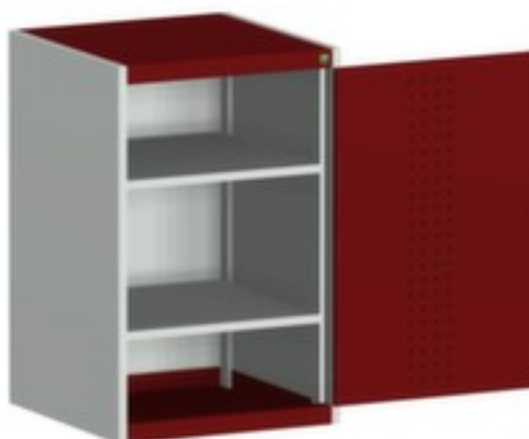

## **boff** **kast met geperforeerde** **platen** cubio

hoogte x breedte x diepte 1000 x 650 x 650 mm, 2 niveaus met Stalen bodem, afsluitbaar met 5-punts sluitsysteem, romp met slag- en krasvaste poedercoating in RAL7035 lichtgrijs, front met slag- en krasvaste poedercoating in RAL3004 purperrood

## **boff** **Systeemkast cubio**

kast met geperforeerde platen

- hoogte x breedte x diepte 1000 x 650 x 650 mm
- constructie van plaatstaal
- dubbele openslaande deur met perforaties
- deuren binnen met perforatie
- deuropeningshoek 180 °
- 2 niveaus met Stalen bodem
- draagvermogen per niveau 160 kg
- met draaigreep
- afsluitbaar met 5-punts sluitsysteem
- romp met slag- en krasvaste poedercoating in RAL7035 lichtgrijs
- front met slag- en krasvaste poedercoating in RAL3004 purperrood
- niveaus met corrosiebeschermende zinklaag

### **Technische details**

meubeltype	kast	oppervlak romp	m. poedercoating
type kast	systeemkast	oppervlak front	m. poedercoating

type deur	dubbele openslaande deur met perforaties	sluitsysteem	5-punts sluitsysteem
hoogte	1000 mm	oppervlak legbord	verzinkt
breedte	650 mm	afsluitbaar	ja
diepte	650 mm	scheidingswand	nee
kast uitrusting	legborden	materiaal	plaatstaal
legbord-/niveautype	Stalen bodem	openingshoek deur	180 °
legborden / schappen aantal	2 stuks	greep	draaigreep
draagvermogen legbord	160 kg	verrijdbaar	nee
kleur romp	lichtgrijs // RAL7035	gewicht	53,6 kg
kleur voorkant	purperrood // RAL3004		