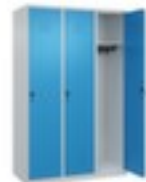

C+P locker Classic Plus

hoogte x breedte x diepte 1850 x 1200 x 500 mm, 3 vak(ken), vak breedte 400 mm, Afsluitbaar met veiligheidsdraaigrendel voor hangslot, onderbouw staand op vloer met stelschroeven, romp met moffellak in RAL7035 lichtgrijs, front met moffellak in RAL 5012 lichtblauw

Artikelnummer: 255732

Classic+

locker

- hoogte x breedte x diepte 1850 x 1200 x 500 mm
- 3 vak(ken)
- vak breedte 400 mm
- deuraanslag rechts
- deuropeningshoek 110 °
- per vak een vastgelaste hoedenplank en een kledingstang eronder met 3 niet verdraibare, dubbele schuifhaken
- openslaande deur met etikettenlijst en ventilatiesleuven
- inliggende deuren met binnenliggende penscharnieren
- Elke deur is standaard uitgerust met een systeem voor gedempte sluiting
- Hoge stabiliteit en torsiestijfheid dankzij materiaalversterking op