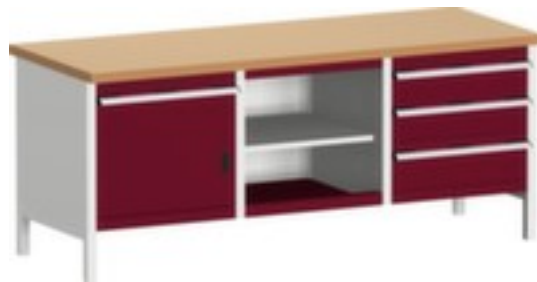

**bott**

## **Kastenwerkbank**

**cubio**

Höhe x Breite x Tiefe 840 x 2000 x 750 mm, Tischplatte aus Rotbuche, geölt, Traglast 1200 kg, Gestellausführung 4 Füße, Ausstattung: 4 Schubladen, 1 Schrank, 2 Ablageböden, Gestell mit schlag- und kratzfester Pulverbeschichtung in RAL7035 Lichtgrau, Front mit schlag- und kratzfester Pulverbeschichtung in RAL3004 Purpurrot

## **bott Kastenwerkbank cubio**

Kastenwerkbank

- Höhe x Breite x Tiefe 840 x 2000 x 750 mm
- Tischplatte aus Rotbuche, geölt
- Plattenstärke 40 mm
- Traglast 1200 kg
- Gestellausführung 4 Füße
- Ausstattung: 4 Schubladen, 1 Schrank, 2 Ablageböden
- links 1 Schrank
- mitte 2 Ablageböden
- rechts 3 Schubladen
- Türinnenseite mit Perfo-Lochung
- Traglast je Schublade 75 kg
- Schubladen auf kugelgelagerten Laufschiene, Auszug 100 %
- mit Normallastauszug
- Mit Griffleiste
- Schubladen und Schrank getrennt verschließbar
- Konstruktion aus Stahl
- Gestell mit schlag- und kratzfester Pulverbeschichtung in RAL7035

## Technische Details

Möbeltyp	Tisch	Schubladentraglast	75 kg
Tischtyp	Werkbank	Auszug Schublade	100 %
Gestellausführung	4 Füße	Auszugsführung Schublade	auf kugelgelagerten Laufschienen
Gestellform	4-Fußgestell	Griff	Griffleiste
Höhe	840 mm	Material Platte	Rotbuche
Breite	2000 mm	Oberfläche Platte	geölt
Tiefe	750 mm	Farbe Platte	Rotbuche
Auszugsart	Normallastauszug	Material Gestell	Stahl
Stärke Platte	40 mm	Oberfläche Gestell	pulverbeschichtet
Traglast	1200 kg	Farbe Gestell	lichtgrau // RAL7035
höhenverstellbar	ja	Oberfläche Front	pulverbeschichtet
Werkbank Ausstattung	4 Schubladen, 1 Schrank, 2 Ablageböden	Farbe Front	purpurrot // RAL3004
Unterbauten links	1 Schrank	Schließfunktion	Schubladen und Schrank getrennt verschließbar
Unterbauten Mitte	2 Ablageböden	Ablageböden Anzahl	1 Stück
Unterbauten rechts	3 Schubladen	Türen Anzahl	1 Stück
Schubladen Anzahl	4 Stück	fahrbar	nein
Fronthöhe 150 mm	3 Stück	Schrank Ausstattung	Türinnenseite mit Perforation
Fronthöhe 200 mm	1 Stück	Gewicht	147 kg