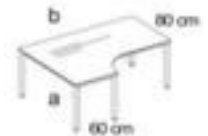

## Nowy Styl Höhenverstellbarer Freiform- Schreibtisch E10

Höhe x Breite x Tiefe 720 - 840 x 1800 x 1600 mm, Vertiefung links, 4-Fußgestell aus Stahl verchromt, Rundrohr

Artikelnummer: 147892

NowyStyl

## Nowy Styl Freiform-Schreibtisch E10

Höhenverstellbarer Freiform-Schreibtisch

- Höhe x Breite x Tiefe 720 - 840 x 1800 x 1600 mm
- Plattenstärke 25 mm
- Vertiefung links
- Kante mit stoßfestem ABS-Umleimer
- 4-Fußgestell aus Stahl verchromt
- Rundrohr

### Technische Details

Möbeltyp	Tisch	Anbautiefe	600-800 mm
Tischtyp	Schreibtisch	Material Platte	Holz
Tischelement	Grundelement	Oberfläche Platte	melaminharzbeschichtet
Höhe	720-840 mm	Farbe Platte	aus verschiedenen Dekoren wählbar
Breite	1800 mm	Plattenkante	ABS-Umleimer
Tiefe	1600 mm	Material Gestell	Stahl
Stärke Platte	25 mm	Oberfläche Gestell	verchromt
Plattenform	Freiform	höhenverstellbar	ja

Gestellform	4-Fußgestell	Memoryfunktion	nein
Rohrform	Rundrohr	Farbe Ausführung	verchromt
Vertiefung	links	Gewicht	56,6 kg