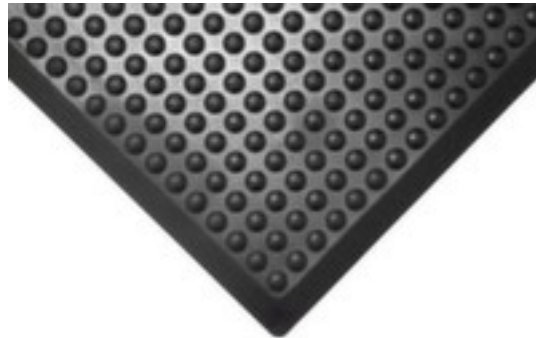

Einzelmatte Anti-Ermüdungsmatte Bubblemat

Höhe x Länge x Breite 14 x 1200 x 900 mm, Aus Gummi mit genoppter Oberfläche in schwarz, fördert Entlastung von Rücken und Beinen, Beständig gegen Wasser und schwache Säuren

Artikelnummer: 184383

Anti-Ermüdungsmatte Bubblemat

Einzelmatte Anti-Ermüdungsmatte

- Für den Innenbereich geeignet
- Höhe x Länge x Breite 14 x 1200 x 900 mm
- Aus Gummi mit genoppter Oberfläche in schwarz
- fördert Entlastung von Rücken und Beinen
- Beständig gegen Wasser und schwache Säuren
- Temperaturbeständig -30 °C bis +50 °C
- rutschfest 30 BPN gemäß ASTM E 304

Technische Details

Arbeitsplatzausstattung	Bodenbelag	Breite	900 mm	
	Bodenbelag	Anti-Ermüdungsmatte	Bodenbelag Funktion	fördert Entlastung von Rücken und Beinen
	Modul	Einzelmatte	elektrisch leitend	nein
	Einsatzort	Innenbereich	Schwer entflammbar	nein
	Material Lauffläche	Gummi	Temperaturbeständigkeit	-30 °C bis +50 °C
	Oberfläche Bodenbelag	genoppt	Beständigkeit	Wasser, schwache Säuren

Farbe	schwarz	Zertifizierung	rutschfest 30 BPN ASTM E 304
Höhe	14 mm	Gewicht	11 kg
Länge	1200 mm		