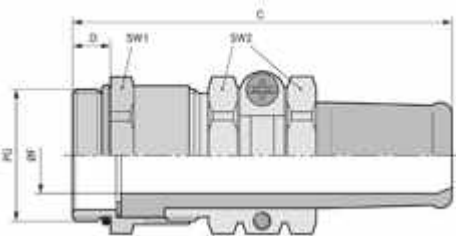

Produktbeschreibung

Zuverlässiger Biege- und Knickschutz; Hohe Zugentlastung; Robust; Für Kabel und Leitungen mit großem Außendurchmesser; Hohe Schutzart

Anwendungsgebiete

- An elektrotechnischen Geräten und Maschinen, die im Normalgebrauch bewegt werden, ist die angeschlossene Leitung nach VDE 0730 gegen übermäßige Biegung zu schützen.
- Handgeräte
- Ortsveränderliche Betriebsmittel
- Baustellen
- Bewegliche Maschinenteile

Nutzen

- Zuverlässiger Biege- und Knickschutz
- Hohe Zugentlastung
- Robust
- Für Kabel und Leitungen mit großem Außendurchmesser
- Hohe Schutzart

Aufbau

- PG Anschlussgewinde