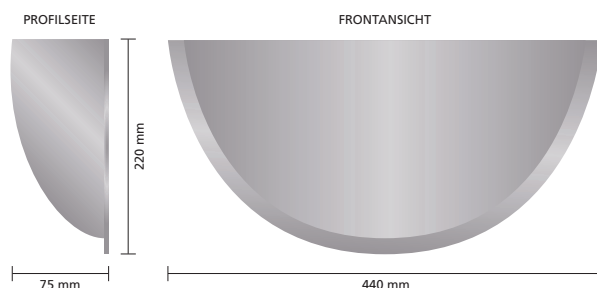

ABMESSUNGEN

www.vialux-spiegel.de

*Unter Vorbehalt einer normalen Nutzung