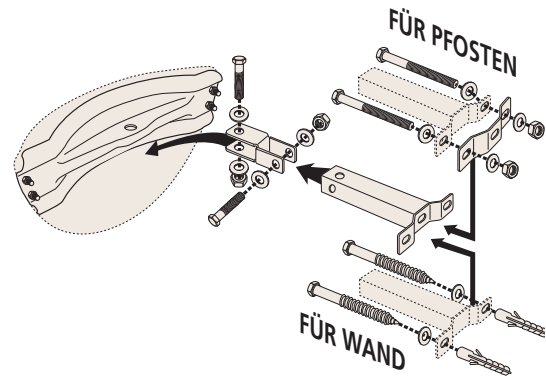

### TECHNISCHE EIGENSCHAFTEN

- > Spiegelfläche: P.A.S.<sup>®</sup> - Qualität
- > Abmessung Verpackung: 460x90x440 mm
- > Bruttogewicht: 1.8 kg
- > Wölbung: Blickwinkel 180°
- > Maximaler Beobachterabstand zum Spiegel ca. 4 m
- > Inklusive Universal-Halterung für Wand- und Pfostenmontage
- > Komplettgarantie (Spiegelfläche, Rückseite und Halterung)\*
- > Hergestellt in Frankreich
- > 100% recycelbar

### HALTERUNG