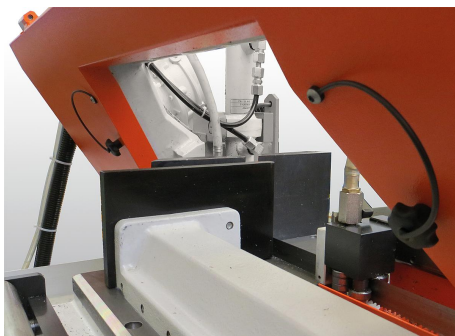

Sterngriffe mit Sicherungsband ähnlich DIN 6336 Stahlteile aus Edelstahl, Außengewinde Form LS

Artikelbeschreibung/Produktabbildungen

Beschreibung

Werkstoff:

Sterngriff aus Thermoplast, Gewindebolzen aus Edelstahl 1.4305.

Sicherungsband aus elastischem TPU.

Hinweis:

Δ An dieser Stelle die gewünschte Deckelfarbe anfügen. Bei der Deckelfarbe schwarz ist kein Farbcode erforderlich.

Durch das Sicherungsband kann der Sterngriff unverlierbar an einem Grundkörper befestigt werden.

Der Sterngriff verbleibt in unmittelbarer Umgebung am Gegenstand.

Dadurch kann die Montage / Demontage des Sterngriffes vereinfacht und verlustsicherer durchgeführt werden.

Montage:

Montage im nicht gespannten Zustand des Bandes ausführen.