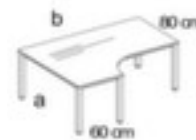

Nowy Styl bureau à retour à hauteur réglable E10

hauteur x largeur x profondeur 720 - 840 x 1600 x 1200 mm, creux à gauche, piètement 4 pieds en acier chromé, tube carré

NowyStyl

Numéro d'article: 147900

Nowy Styl Bureau à retour E10

bureau à retour à hauteur réglable

- hauteur x largeur x profondeur 720 - 840 x 1600 x 1200 mm
- épaisseur de panneau 25 mm
- creux à gauche
- bord avec bande de chant en ABS antichoc
- piètement 4 pieds en acier chromé
- tube carré

Détails techniques

| | | | |
|----------------------|-----------------|----------------------------------|--------------------------------|
| type de meuble | table | Profondeur de montage additionne | 600-800 mm |
| type de table | bureau | matériau de plaque | bois |
| élément de table | élément de base | surface de plaque | a. revêt. mélaminé |
| hauteur | 720-840 mm | couleur de la plaque | différentes finitions au choix |
| largeur | 1600 mm | bord de panneau | bandes de chant en ABS |
| profondeur | 1200 mm | matériau de châssis | acier |
| épaisseur de panneau | 25 mm | surface de châssis | chromé |
| forme de panneau | forme libre | hauteur réglable | oui |

| | | | |
|------------------|-------------------|-------------------|---------|
| forme de châssis | piètement 4 pieds | fonction mémoire | non |
| forme de tube | tube carré | exécution couleur | chromé |
| creux | à gauche | Poids | 44,5 kg |