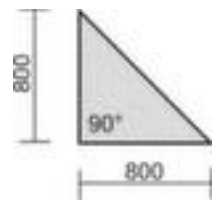

Gera

Verkettungselement

Milano

Winkel 90 °, Breite x Tiefe 800 x 800 mm, Platte aus Holz mit pflegeleichter Melaminharzbeschichtung in Dekor Buche, Form eckig

Artikelnummer: 531601

geramöbel

3 YEARS WARRANTY

Gera Verkettungselement Milano

Verkettungselement

- Winkel 90 °
- Breite x Tiefe 800 x 800 mm
- Platte aus Holz mit pflegeleichter Melaminharzbeschichtung in Dekor Buche
- Stärke 25 mm
- Form eckig
- Kante mit stoßfestem ABS-Umleimer
- Die Anlieferung erfolgt zerlegt
- 3 Jahre Garantie

Technische Details

Möbeltyp	Tisch	Oberfläche Platte	melaminharzbeschichtet
Tischtyp	Zubehör	Farbe Platte	Buche
Winkel	90 °	Plattenkante	ABS-Umleimer

Breite	800 mm	elektrisch leitend	nein
Tiefe	800 mm	Anlieferung	zerlegt
Stärke Platte	25 mm	Garantie	3 Jahre
Plattenform	eckig	Gewicht	9 kg
Material Platte	Holz		

Dazu passt auch ...

139644		Sortierstation, 12 Fächer, passend für DIN C4, für den Einbau in Schränke, Höhe x Breite x Tiefe 293 x 723 x 331 mm, aus Polystyrol in grau/schwarz
141266		LED-Tischleuchte, 12 x LED, 10 W, Leuchtmittel austauschbar, Leuchtfarbe kaltweiß (tageslichtweiß), Farbtemperatur 6500 Kelvin, Beleuchtungsstärke 1800 Lux, Energieeffizienzklasse E, gewichteter Energieverbrauch 6 kWh / 1.000 h, 7-stufig dimmbar, Kopf um 300° drehbar und 180° neigbar, Armlänge 410 mm, Aufstellung mit Standfuß, Fuß Länge x Breite 190 x 130 mm, Aus Aluminium in silber
503437		Tisch-Sichttafelssystem, DIN A4 im Hochformat, 10 Sichttafeln, Rahmen in 5 Farben