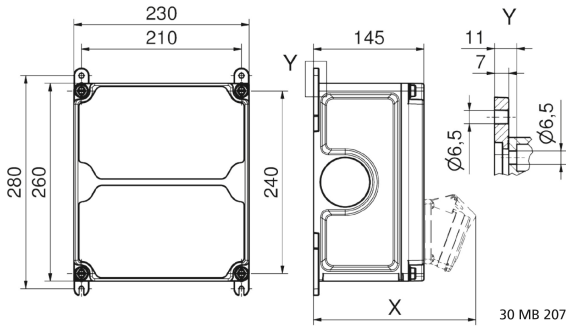

## Wandverteiler Kunststoff - VARIABOX - M

Artikelbeschreibung	
BALS-Art.-Nr	89030
EAN	4024941205634
Produktgruppe	VARIABOX - M
Gehäuse	hochwertiges, schlagfestes Kunststoffgehäuse (PBT) plombierbar, mit Außen und Innenbefestigung, Oberteil gerade und seitlich anscharniert, Absicherung auf vorziehbarer Tragschiene montiert, Deckelschrauben unverlierbar, Absicherungselemente angeordnet unter durchsichtiger Betätigungsklappe mit bedienerfreundlicher OTC Mechanik (one touch close)
Bestückung	2 x Schutzkontaktsteckdose 16A 230V IP54 blau 2 x CEE-Steckdose 32A 400V 5p 6h IP44 geneigt
Absicherung/Schutzmaßnahme	keine

<b>Artikelbeschreibung</b>	
Leitungseinführung/Anschlussmöglichkeit	1 x M25, 1 x M32 oben  1 x M25, 1 x M32 unten  1 x Reihenklemme 3x10 mm <sup>2</sup>  1 x Reihenklemme 5x10 mm <sup>2</sup>
Zusätzliche Informationen	Anschlussfertig verdrahtet auf 2 getrennte Stromkreise (Schutzkontakt / CEE)
Vorschriften / Normen	DIN EN 61439
Schutzart	IP44
Gerätefarbe	Gehäuseoberteil grau RAL 7035, Gehäuseunterteil schwarz RAL 9005
Geräte-Höhe	260mm
Geräte-Breite	230mm
Geräte-Tiefe	145mm
RDF-Faktor	1

<b>Logistikdaten</b>	
Einzelgewicht	3,042 kg / Stück
Verpackungsart	Karton
Inhaltsmenge	1 ST
EAN	4024941205634
Länge	300 mm
Breite	270 mm
Höhe	255 mm

Logistikdaten	
Gewicht	3,278 kg
Volumen	20.655 ccm

Tiefenmaß/ depth X (mm)