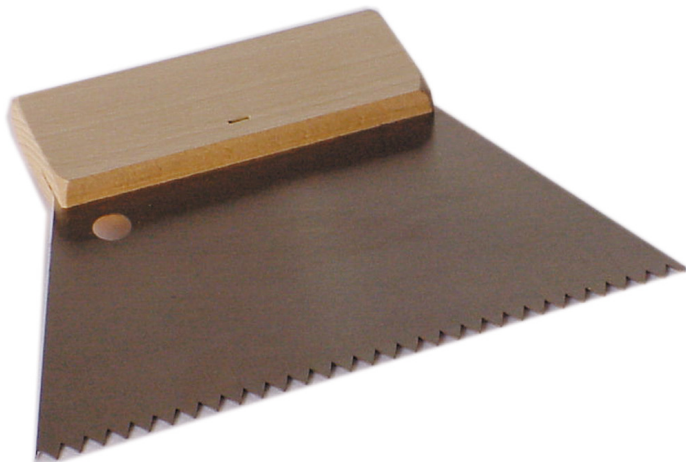

## Zahnpachtel, C4, 8x8x180mm

### Artikelbeschreibung

Zahnpachtel, trapezförmiges Blatt mit Aufhängeloch und Holzrückenleiste, Länge 180 mm, Art C4, Zahn 8x8 mm